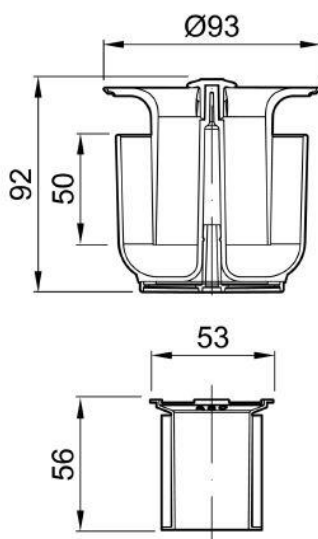

Description produit

- Élément certifié conforme à la norme AbZ: Z-19.17-1887_ R 30 – R 120
- Cloche et manchon coupe feu
- Adapté aux siphons ACO Showerdrain Easyflow

Données techniques

Article

#Name?