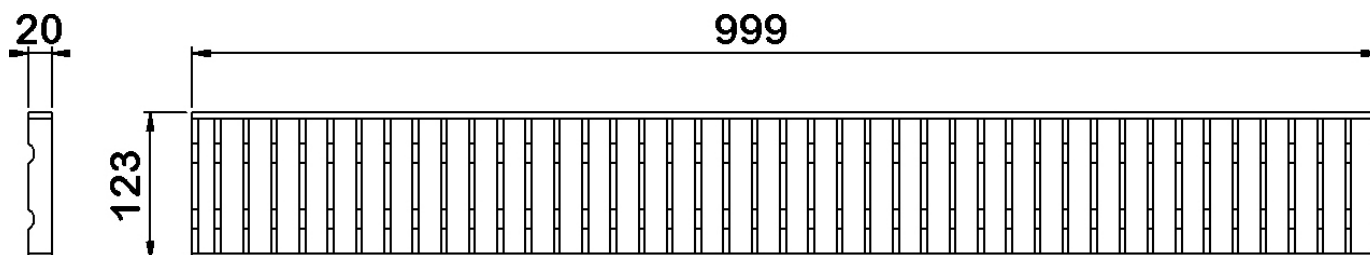

## Couverture à barreaux / inox passivé / longueur 1000 / ACO Modul 125 / C250

## Avantages

- Inox AISI 304 décapé, passivé
- Entièrement testé et certifié suivant la norme NF EN 1253
- Adaptable aux caniveaux ACO Modul 125
- Accès PMR, couverture antidérapante R12 avec bord non coupants
- Classe C250

## Description produit

- Couverture à barreaux antidérapante avec crantage
- Espace entre barreaux de 19 mm

## Données techniques

Article	Classe	Longueur (mm)	Largeur extérieure (mm)	Hauteur (mm)	Poids (kg)
21741	C250	999	123	20	5,27