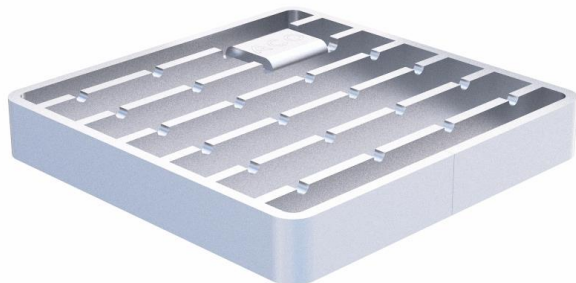

Couverture à barreaux HygieneFirst / inox / pour siphon 300x300 / R50

Informations produit

Avantages

- Inox AISI 304 électropoli.
- Entièrement testé et certifié suivant la norme NF EN 1253.
- Adaptable au siphon ACO HYGISOL avec cadre 300x300.
- Accès PMR, couverture antidérapante R11 avec bord non coupants.
- Classe R50.

Description produit

- Couverture à barreaux antidérapante avec crantage
- Espace entre barreaux de 19 mm

Données techniques

| Article | Classe | Longueur (mm) | Largeur (mm) | Hauteur (mm) | Poids (kg) |
|---------|--------|---------------|--------------|--------------|------------|
| 416916 | R50 | 268 | 268 | 30 | 3,45 |