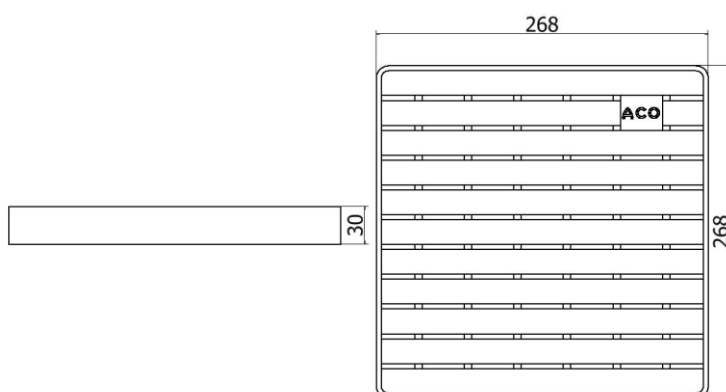

Couverture à barreaux HygieneFirst / inox / pour siphon 300x300 / R50

Informations produit

Avantages

- Inox AISI 304 électropoli.
- Entièrement testé et certifié suivant la norme NF EN 1253.
- Adaptable au siphon ACO HYGISOL avec cadre 300x300.
- Accès PMR, couverture antidérapante R11 avec bord non coupants.
- Classe R50.

Description produit

- Couverture à barreaux antidérapante avec crantage
- Espace entre barreaux de 19 mm

Données techniques

| Article | Classe | Longueur (mm) | Largeur (mm) | Hauteur (mm) | Poids (kg) |
|---------|--------|---------------|--------------|--------------|------------|
| 416916 | R50 | 268 | 268 | 30 | 3,45 |