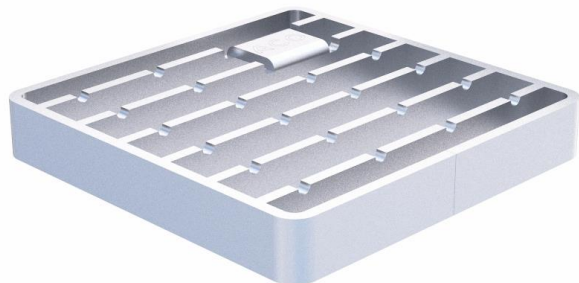

Couverture à barreaux / Galva / Largeur 400 / R50

Informations produit

Avantages

- Inox AISI 304 décapé, passivé.
- Entièrement testé et certifié suivant la norme NF EN 1253.
- Adaptable au siphon ACO HYGISOL avec cadre 250x250.
- Accès PMR, couverture antidérapante R11 avec bord non coupants. Classe R50.

Description produit

- Couverture à barreaux antidérapante avec crantage
Espace entre barreaux de 19 mm

Données techniques

| Article | Classe | Longueur (mm) | Largeur (mm) | Hauteur (mm) | Poids (kg) |
|---------|--------|---------------|--------------|--------------|------------|
| 416914 | R50 | 218 | 218 | 30 | 2,39 |