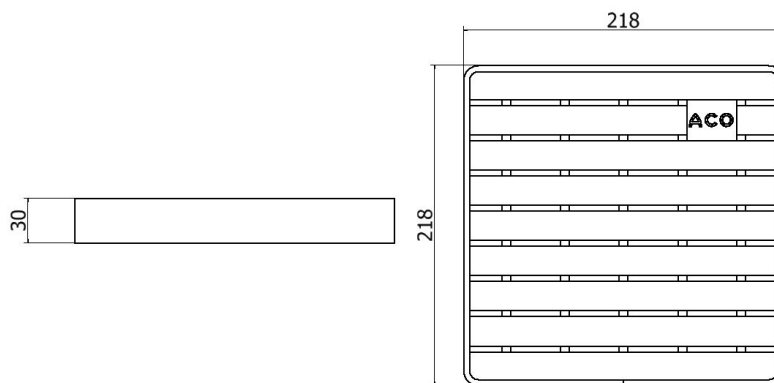

Couverture à barreaux / Galva / Largeur 400 / R50

Informations produit

Avantages

- Inox AISI 304 décapé, passivé.
- Entièrement testé et certifié suivant la norme NF EN 1253.
- Adaptable au siphon ACO HYGISOL avec cadre 250x250.
- Accès PMR, couverture antidérapante R11 avec bord non coupants. Classe R50.

Description produit

- Couverture à barreaux antidérapante avec crantage
Espace entre barreaux de 19 mm

Données techniques

| Article | Classe | Longueur (mm) | Largeur (mm) | Hauteur (mm) | Poids (kg) |
|---------|--------|---------------|--------------|--------------|------------|
| 416914 | R50 | 218 | 218 | 30 | 2,39 |