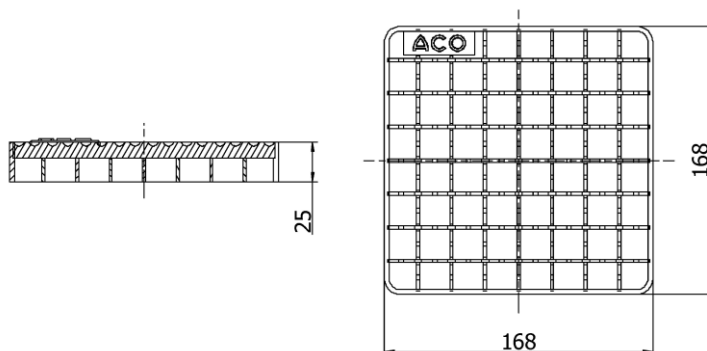

Informations produit

Avantages

- Inox AISI 304 décapé, passivé.
- Entièrement testé et certifié suivant la norme NF EN 1253.
- Adaptable au siphon ACO HYGISOL avec cadre 200x200.
- Accès PMR, couverture antidérapante R12 avec bords non coupants.
- Classe L15.

Description produit

- Couverture caillebotis antidérapante avec crantage double à maille 19x19 mm

Données techniques

Article	Classe	Longueur (mm)	Largeur (mm)	Hauteur (mm)	Poids (kg)
304348	L15	168	168	25	0,9