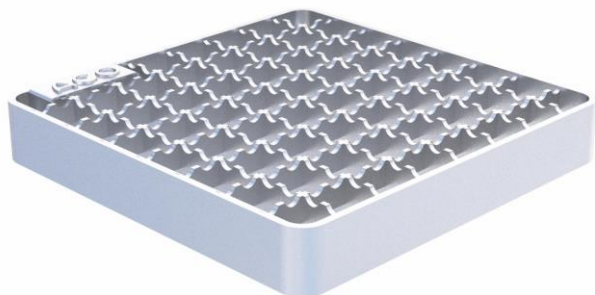

Informations produit

Avantages

- Inox AISI 304 décapé, passivé.
- Entièrement testé et certifié suivant la norme NF EN 1253.
- Adaptable au siphon ACO HYGISOL avec cadre 200x200.
- Accès PMR, couverture antidérapante R12 avec bords non coupants.
- Classe L15.

Description produit

- Couverture caillebotis antidérapante avec crantage double à maille 19x19 mm

Données techniques

Article	Classe	Longueur (mm)	Largeur (mm)	Hauteur (mm)	Poids (kg)
304348	L15	168	168	25	0,9