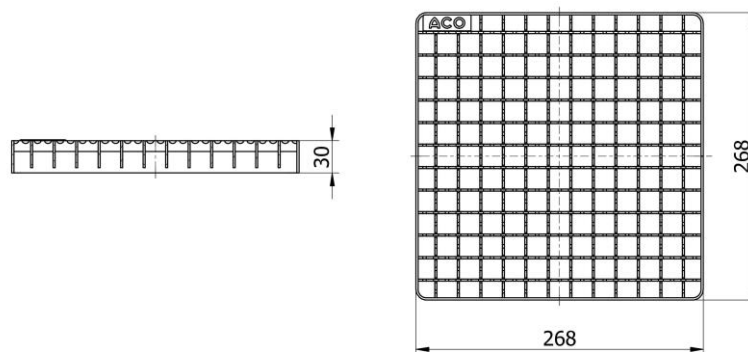

Couverture caillebotis / inox / maille 19x19mm / pour siphon 300x300 / L15

Informations produit

Avantages

- Inox AISI 304 décapé, passivé.
- Entièrement testé et certifié suivant la norme NF EN 1253.
- Adaptable au siphon ACO HYGISOL avec cadre 300x300.
- Accès PMR, couverture antidérapante R12 avec bords non coupants.
- Classe L15.

Description produit

- Couverture caillebotis antidérapante avec crantage double à maille 19x19 mm

Données techniques

Article	Classe	Longueur (mm)	Largeur (mm)	Hauteur (mm)	Poids (kg)
304346	L15	268	268	30	2,3