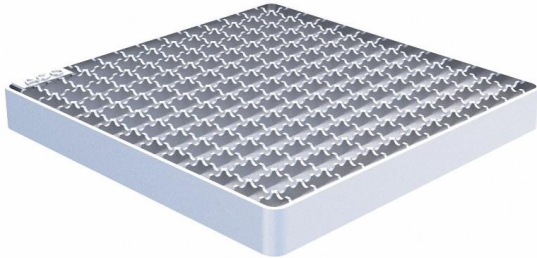

Couverture caillebotis / inox / maille 19x19mm / pour siphon 300x300 / L15

Informations produit

Avantages

- Inox AISI 304 décapé, passivé.
- Entièrement testé et certifié suivant la norme NF EN 1253.
- Adaptable au siphon ACO HYGISOL avec cadre 300x300.
- Accès PMR, couverture antidérapante R12 avec bords non coupants.
- Classe L15.

Description produit

- Couverture caillebotis antidérapante avec crantage double à maille 19x19 mm

Données techniques

Article	Classe	Longueur (mm)	Largeur (mm)	Hauteur (mm)	Poids (kg)
304346	L15	268	268	30	2,3