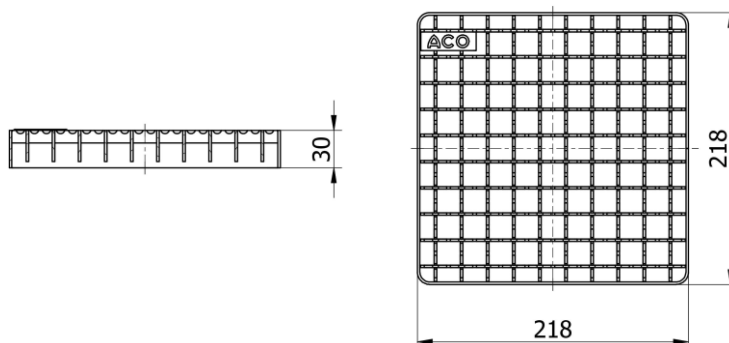

## Couverture caillebotis / inox passivé / maille 19x19mm / pour siphon 250x250 / L15

## Données techniques

Classe	Longueur (mm)	Largeur (mm)	Hauteur (mm)	Poids (kg)
L15	218	218	30	1,5