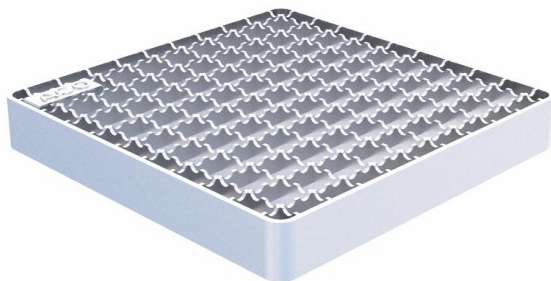

## Couverture caillebotis / inox passivé / maille 19x19mm / pour siphon 250x250 / L15

## Avantages

- Inox AISI 304 décapé, passivé.
- Entièrement testé et certifié suivant la norme NF EN 1253.
- Adaptable au siphon ACO HYGISOL avec cadre 250x250.
- Accès PMR, couverture antidérapante R12 avec bords non coupants.
- Classe L15.

## Description produit

- Couverture caillebotis antidérapante avec crantage double à maille 19x19