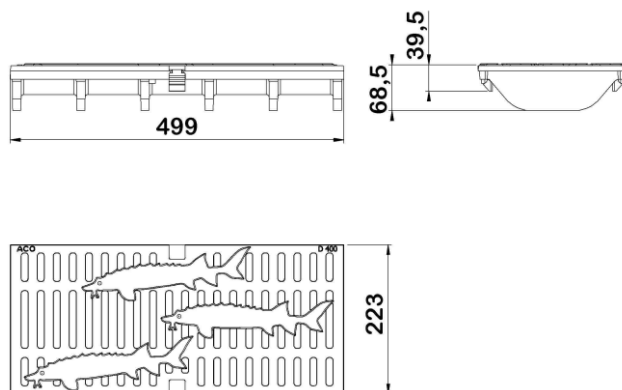

Grille freestyle type Stoer fonte / caniveaux X200-M200 / D400

Informations produit

Avantages

- Fonte ductile peinte en noir
- Système de verrouillage Drainlock® résistant aux agents chimiques et à la corrosion
- Grille esthétique en accord avec l'aménagement urbain
- Facile à poser
- Accès P.M.R.
- Classe D400

Description produit

- Grille passerelle en fonte ductile conforme à la norme NF EN 1433
- Adaptable aux caniveaux de largeur 200 mm des gammes ACO Xtradrain S et ACO Multidrain
- Longueur 500 mm

Données techniques

Article	Surface absorption (cm ² /m)	Classe	Longueur (mm)	Largeur extérieure (mm)	Hauteur (mm)	Poids (kg)
132053	241	D400	500	223	68	13,8