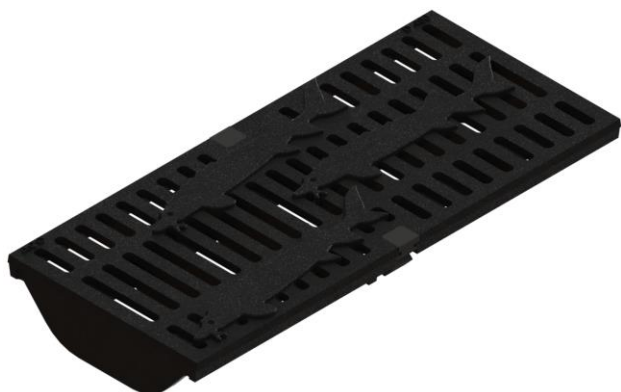

Grille freestyle type Stoer fonte / caniveaux X200-M200 / D400

Informations produit

Avantages

- Fonte ductile peinte en noir
- Système de verrouillage Drainlock® résistant aux agents chimiques et à la corrosion
- Grille esthétique en accord avec l'aménagement urbain
- Facile à poser
- Accès P.M.R.
- Classe D400

Description produit

- Grille passerelle en fonte ductile conforme à la norme NF EN 1433
- Adaptable aux caniveaux de largeur 200 mm des gammes ACO Xtradrain S et ACO Multidrain
- Longueur 500 mm

Données techniques