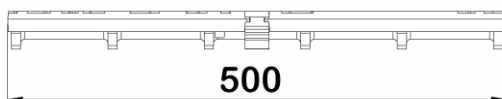

Grille freestyle "nature" fonte avec cataphorèse / L 500mm / caniveaux X100-M100 / D400

Informations produit

Avantages

- Fonte ductile peinte en noir avec cataphorèse
- Système de verrouillage Drainlock® résistant aux agents chimiques et à la corrosion
- Grille esthétique en accord avec l'aménagement urbain
- Facile à poser
- Accès P.M.R.
- Classe D400

Description produit

- Grille en fonte ductile conforme à la norme NF EN 1433
- Adaptable aux caniveaux de largeur 100 mm des gammes ACO Xtradrain S, ACO Multidrain et ACO Multiline Sealin
- Longueur 500 mm

Données techniques

Article	Surface absorption (cm ² /m)	Classe	Longueur (mm)	Largeur extérieure (mm)	Hauteur (mm)	Poids (kg)
132095	83	D400	500	123	38	5