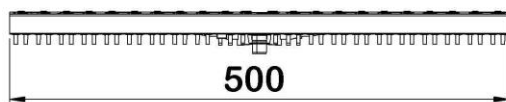

Grille passerelle composite noir Eyeled bleue / fente 8mm / L 500mm / caniveaux X100-M100 / B125

Informations produit

Avantages

- Plastique composite noir
- LED bleue intégrée
- Système de verrouillage Drainlock® résistant aux agents chimiques et à la corrosion
- Grille esthétique en accord avec l'aménagement urbain
- Fente adaptée aux talons fins
- Facile à poser
- Accès P.M.R.
- Classe B125

Description produit

- Grille passerelle en plastique composite conforme à la norme NF EN 1433
- Adaptable aux caniveaux de largeur 100 mm des gammes ACO Xtradrain et ACO Multidrain
- Fente de 8 mm
- Longueur 500 mm
- En option : transformateur et connectiques

Données techniques

Article	Surface absorption (cm ² /m)	Classe	Longueur (mm)	Largeur extérieure (mm)	Hauteur (mm)	Poids (kg)
12727	280	B125	500	123	42	0,95