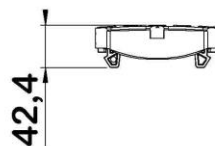

Grille passerelle composite noir Eyeled bleue / fente 8mm / L 500mm / caniveaux X100-M100 / B125

Informations produit

Avantages

- Plastique composite noir
- LED bleue intégrée
- Système de verrouillage Drainlock® résistant aux agents chimiques et à la corrosion
- Grille esthétique en accord avec l'aménagement urbain
- Fente adaptée aux talons fins
- Facile à poser
- Accès P.M.R.
- Classe B125

Description produit

- Grille passerelle en plastique composite conforme à la norme NF EN 1433
- Adaptable aux caniveaux de largeur 100 mm des gammes ACO Xtradrain et ACO Multidrain
- Fente de 8 mm
- Longueur 500 mm
- En option : transformateur et connectiques

Données techniques

Article	Surface absorption (cm ² /m)	Classe	Longueur (mm)	Largeur extérieure (mm)	Hauteur (mm)	Poids (kg)
12727	280	B125	500	123	42	0,95