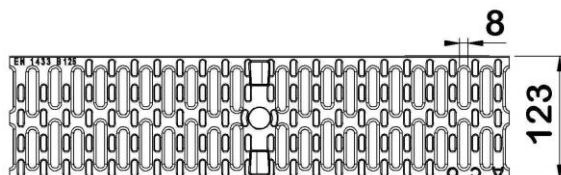

Grille passerelle composite noir Eyeled bleue / fente 8mm / L 500mm / caniveaux X100-M100 / B125

Informations produit

Avantages

- Plastique composite noir
- LED bleue intégrée
- Système de verrouillage Drainlock® résistant aux agents chimiques et à la corrosion
- Grille esthétique en accord avec l'aménagement urbain
- Fente adaptée aux talons fins
- Facile à poser
- Accès P.M.R.
- Classe B125

Description produit

- Grille passerelle en plastique composite conforme à la norme NF EN 1433
- Adaptable aux caniveaux de largeur 100 mm des gammes ACO Xtradrain et ACO Multidrain
- Fente de 8 mm
- Longueur 500 mm
- En option : transformateur et connectiques

Données techniques

Article	Surface absorption (cm ² /m)	Classe	Longueur (mm)	Largeur extérieure (mm)	Hauteur (mm)	Poids (kg)
12727	280	B125	500	123	42	0,95