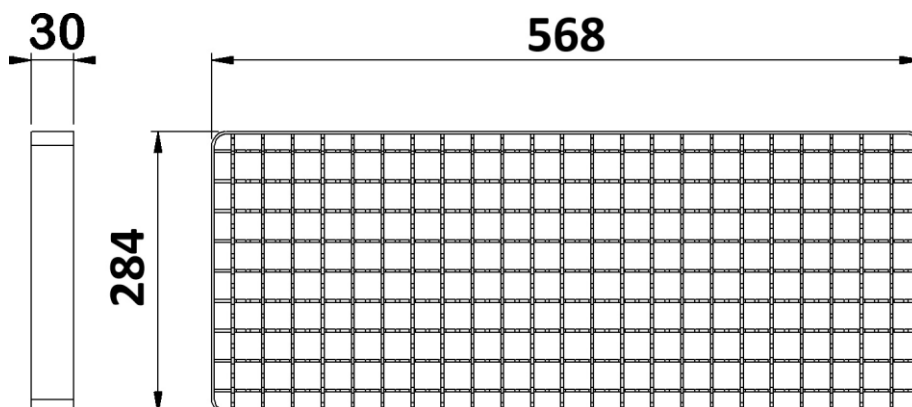

## Couverture caillebotis / inox 316 passivée / longueur 600 / ACO siphon gros débit / L15

## Données techniques

Article	Classe	Longueur (mm)	Largeur extérieure (mm)	Hauteur (mm)	Poids (kg)
447824	L15	568	284	30	4,6