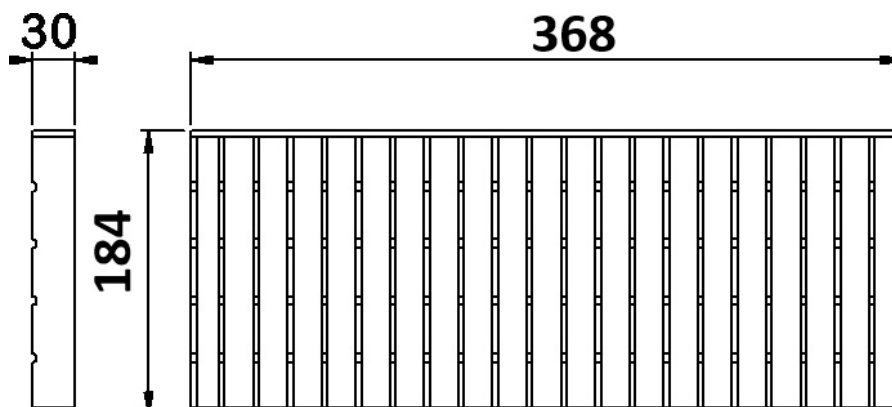

Couverture à barreaux / inox 304 passivée / longueur 400 / ACO siphon gros débit / R50

Informations produit

Avantages

- Inox AISI 304 décapée, passivée
- Entièrement testée et certifiée suivant la norme NF EN 1253
- Adaptée au siphon gros débit 400x400 en acier inoxydable AISI 304
- Couverture antidérapante R11 avec bord non coupants et conforme norme PMR
- Classe R50

Description produit

- Couverture à barreaux antidérapante avec crantage et finition décapée, passivée. Anti-coupure, elle assure la protection du personnel lors des manipulations à la main.
- Espace entre barreaux de 20 mm.

Données techniques

Article	Classe	Longueur (mm)	Largeur extérieure (mm)	Hauteur (mm)	Poids (kg)
447766	R50	368	184	30	3,5