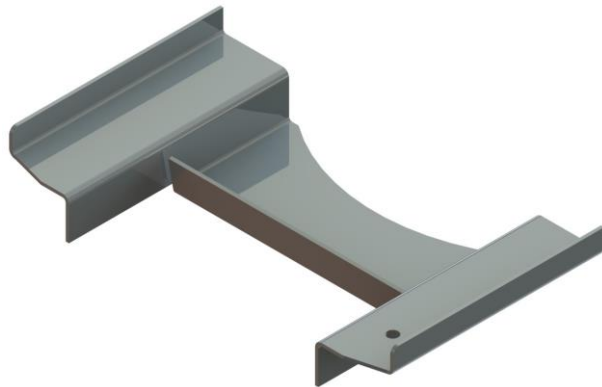

Adaptateur pour panier d'avaloir / Monoblock Infra 300

Informations produit

Avantages

- En acier galvanisé

Description produit

- Adaptable aux avaloirs de caniveaux de la gamme ACO Monoblock Infra 300

Données techniques