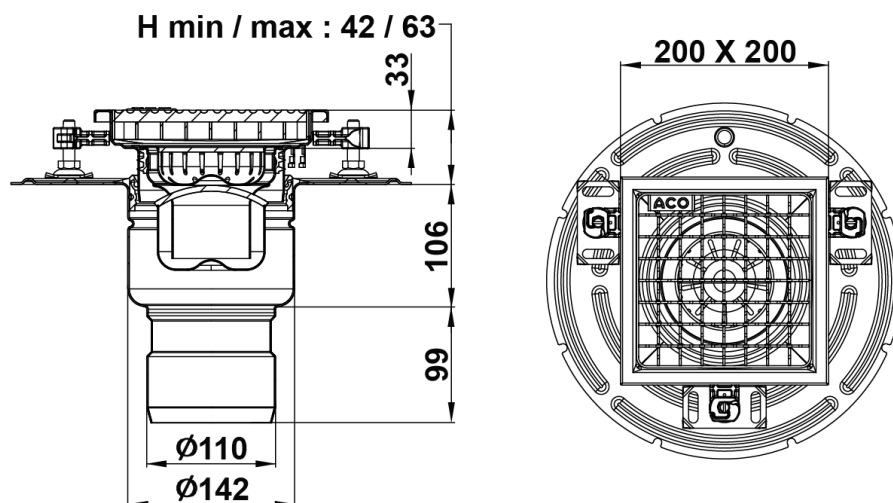

## Données techniques

Article	Classe	Garde d'eau (mm)	Diamètre de sortie (mm)	Débit (l/s)	Longueur L (mm)	Largeur l (mm)	Hauteur H (mm)	Hauteur Min/Max (mm)	Poids (kg)
306706	L15	50	110	2,0	200	200	106	42/63	5,0