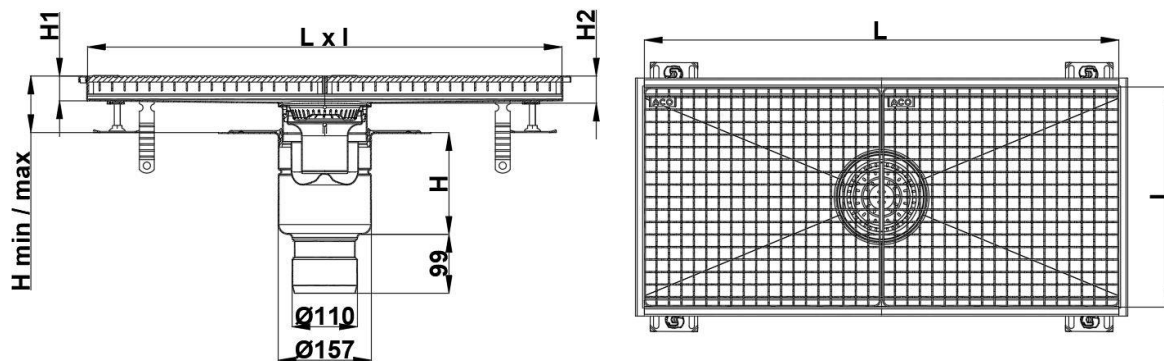

## Avantages

- Acier Inoxydable AISI 304 décapé par immersion et passivé au bain.
- Entièrement testé et certifié suivant la norme NF EN 1253.
- Cuve basse hauteur de conception "Box", angles non rayonnés.
- Solution entièrement inspectable, absence de zone de rétention.
- Système télescopique avec platine de reprise d'étanchéité sur dalle.
- Couverture caillebotis antidérapante R12 avec bords non coupants, conforme accès PMR.
- Classe L15 conformément à la norme NF EN 1253.
- Livré complet avec protection chantier bois et accessoires de pose.

## Description produit

- Couverture caillebotis antidérapante R12 avec crantage double, maille de sécurité 19x19 mm et finition décapée, passivée. Anti-coupure, elle assure la protection du personnel lors des manipulations à la main.
- Cloche siphonoïde inversée électropolie ACO EasyCare avec panier amovible, démontable pour un entretien aisé et rapide.
- Cuve profondeur 45 mm idéale pour la rénovation avec chape faible épaisseur.
- Feuillure de cuve avec remplissage sous bordure en EPDM posé en usine pour une meilleure résistance à la charge.
- Fond de cuve comportant 4 pentes pour un ruissellement optimal des eaux usées.
- Anneau de drainage et de désaccouplement phonique.
- Boîtier siphon télescopique diamètre 157 mm et équipé d'une platine de reprise d'étanchéité sur dalle.
- Evacuation verticale centrée en sortie DN 110 mm pour un débit d'environ 4,0 l/s.
- Pieds de réglage pour une mise à niveau rapide par rapport au sol fini et une installation aisée.
- Tous les composants sont démontables rapidement et lavables en lave-vaisselle.
- Recommandé pour les applications à débit standard en sol carrelé ou sol en résine.

## Données techniques

Article	Classe	Garde d'eau (mm)	Diamètre de sortie (mm)	Débit (l/s)	Longueur L (mm)	Largeur l (mm)	H1 (mm)	H2 (mm)	H (mm)	Hauteur Min/Max (mm)	Poids (kg)
307584	L15	50	110	4,0	1200	370	40	45	171	55/95	33,5