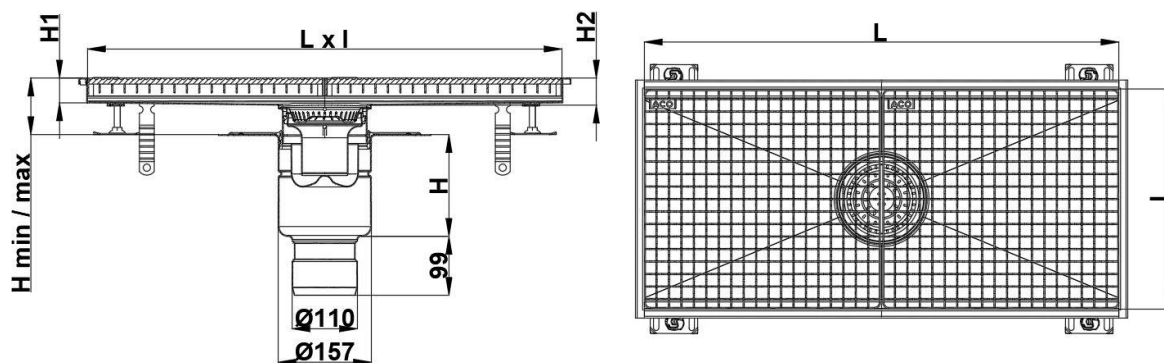

## Avantages

- Acier Inoxydable AISI 304 décapé par immersion et passivé au bain.
- Entièrement testé et certifié suivant la norme NF EN 1253.
- Cuve basse hauteur de conception "Box", angles non rayonnés.
- Solution entièrement inspectable, absence de zone de rétention.
- Système télescopique avec platine de reprise d'étanchéité sur dalle.
- Couverture caillebotis antidérapante R12 avec bords non coupants, conforme accès PMR.
- Classe L15 conformément à la norme NF EN 1253.
- Livré complet avec protection chantier bois et accessoires de pose.

## Description produit

- Couverture caillebotis antidérapante R12 avec crantage double, maille de sécurité 19x19 mm et finition décapée, passivée. Anti-coupure, elle assure la protection du personnel lors des manipulations à la main.
- Cloche siphonoïde inversée électropolie ACO EasyCare avec panier amovible, démontable pour un entretien aisé et rapide.
- Cuve profondeur 45 mm idéale pour la rénovation avec chape faible épaisseur.
- Feuillure de cuve avec remplissage sous bordure en EPDM posé en usine pour une meilleure résistance à la charge.
- Fond de cuve comportant 4 pentes pour un ruissellement optimal des eaux usées.
- Anneau de drainage et de désaccouplement phonique.
- Boîtier siphon télescopique diamètre 157 mm et équipé d'une platine de reprise d'étanchéité sur dalle.
- Evacuation verticale centrée en sortie DN 110 mm pour un débit d'environ 4,0 l/s.
- Pieds de réglage pour une mise à niveau rapide par rapport au sol fini et une installation aisée.
- Tous les composants sont démontables rapidement et lavables en lave-vaisselle.
- Recommandé pour les applications à débit standard en sol carrelé ou sol en résine.

## Données techniques

Article	Classe	Garde d'eau (mm)	Diamètre de sortie (mm)	Débit (l/s)	Longueur L (mm)	Largeur l (mm)	H1 (mm)	H2 (mm)	H (mm)	Hauteur Min/Max (mm)	Poids (kg)
307575	L15	50	110	4,0	1000	470	40	45	171	55/95	29,9