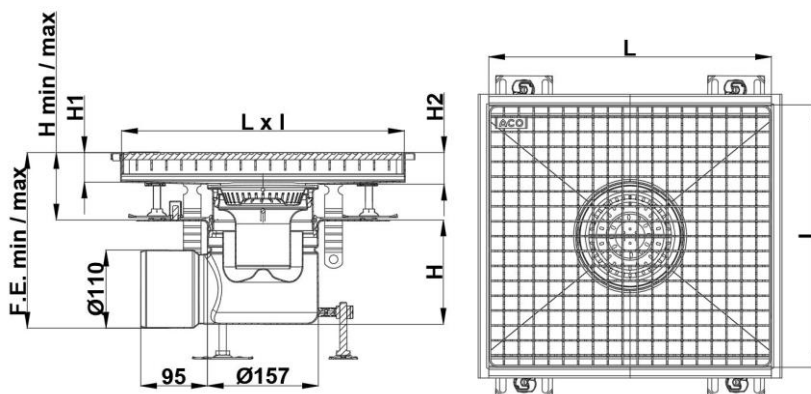

Caniveau Eskis Kompakt inox complet / 500x500 caillebotis / horizontale DN110 / télesc / platine

Informations produit

Avantages

- Acier Inoxydable AISI 304 décapé par immersion et passivé au bain.
- Entièrement testé et certifié suivant la norme NF EN 1253.
- Cuve basse hauteur de conception "Box", angles non rayonnés.
- Solution entièrement inspectable, absence de zone de rétention.
- Système télescopique avec platine de reprise d'étanchéité sur dalle.
- Couverture caillebotis antidérapante R12 avec bords non coupants, conforme accès PMR.
- Classe L15 conformément à la norme NF EN 1253.
- Livré complet avec protection chantier bois et accessoires de pose.

Données techniques

Article	Classe	Garde d'eau (mm)	Diamètre de sortie (mm)	Débit (l/s)	Longueur L (mm)	Largeur I (mm)	H1 (mm)	H2 (mm)	H (mm)	Fil d'eau F.E. Min/Max (mm)	Hauteur Min/Max (mm)	Poids (kg)
307579	L15	50	110	3,3	500	470	40	45	147	202/242	55/95	17,4