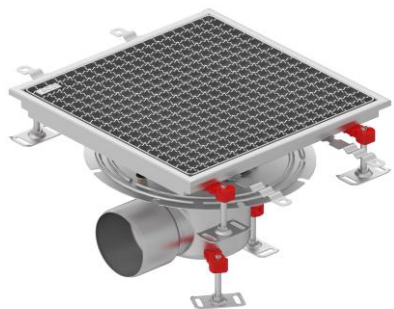

Caniveau Eskis Kompakt inox complet / 500x500 caillebotis / horizontale DN110 / télesc / platine

Informations produit

Avantages

- Acier Inoxydable AISI 304 décapé par immersion et passivé au bain.
- Entièrement testé et certifié suivant la norme NF EN 1253.
- Cuve basse hauteur de conception "Box", angles non rayonnés.
- Solution entièrement inspectable, absence de zone de rétention.
- Système télescopique avec platine de reprise d'étanchéité sur dalle.
- Couverture caillebotis antidérapante R12 avec bords non coupants, conforme accès PMR.
- Classe L15 conformément à la norme NF EN 1253.
- Livré complet avec protection chantier bois et accessoires de pose.

Description produit

- Couverture caillebotis antidérapante R12 avec crantage double, maille de sécurité 19x19 mm et finition décapée, passivée. Anti-coupure, elle assure la protection du personnel lors des manipulations à la main.
- Cloche siphonoïde inversée électropolie ACO EasyCare avec panier amovible, démontable pour un entretien aisé et rapide.
- Cuve profondeur 45 mm idéale pour la rénovation avec chape faible épaisseur.
- Feuillure de cuve avec remplissage sous bordure en EPDM posé en usine pour une meilleure résistance à la charge.
- Fond de cuve comportant 4 pentes pour un ruissellement optimal des eaux usées.
- Anneau de drainage et de désaccouplement phonique.
- Boîtier siphon télescopique diamètre 157 mm et équipé d'une platine de reprise d'étanchéité sur dalle.
- Evacuation horizontale centrée en sortie DN 110 mm pour un débit d'environ 3,3 l/s.
- Pieds de réglage pour une mise à niveau rapide par rapport au sol fini et une installation aisée.
- Tous les composants sont démontables rapidement et lavables en lave-vaisselle.
- Recommandé pour les applications à débit standard en sol carrelé ou sol en résine.