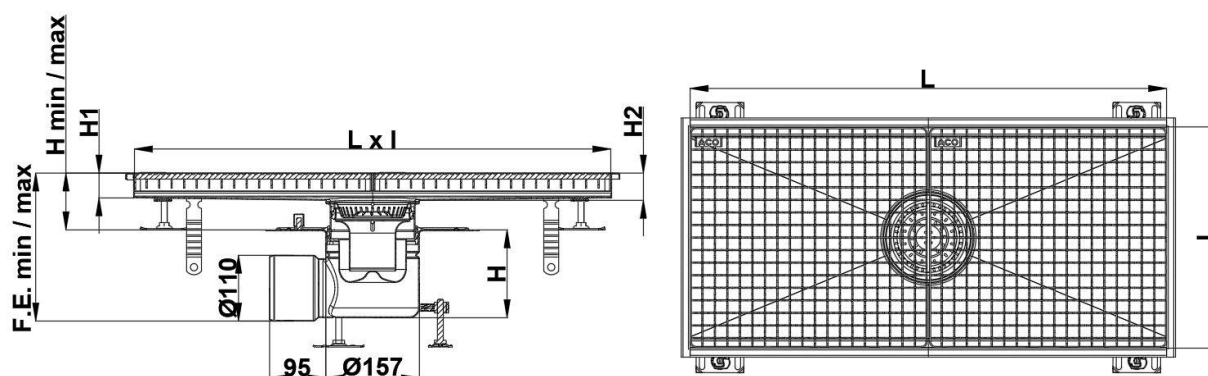

Caniveau Eskis Kompakt inox complet / 400x800 caillebotis / horizontale DN110 / télesc / platine

Informations produit

Avantages

- Acier Inoxydable AISI 304 décapé par immersion et passivé au bain.
- Entièrement testé et certifié suivant la norme NF EN 1253.
- Cuve basse hauteur de conception "Box", angles non rayonnés.
- Solution entièrement inspectable, absence de zone de rétention.
- Système télescopique avec platine de reprise d'étanchéité sur dalle.
- Couverture caillebotis antidérapante R12 avec bords non coupants, conforme accès PMR.
- Classe L15 conformément à la norme NF EN 1253.
- Livré complet avec protection chantier bois et accessoires de pose.

Données techniques

Article	Classe	Garde d'eau (mm)	Diamètre de sortie (mm)	Débit (l/s)	Longueur L (mm)	Largeur I (mm)	H1 (mm)	H2 (mm)	H (mm)	Fil d'eau F.E. Min/Max (mm)	Hauteur Min/Max (mm)	Poids (kg)
307578	L15	50	110	3,3	800	370	40	45	147	202/242	55/95	20,9