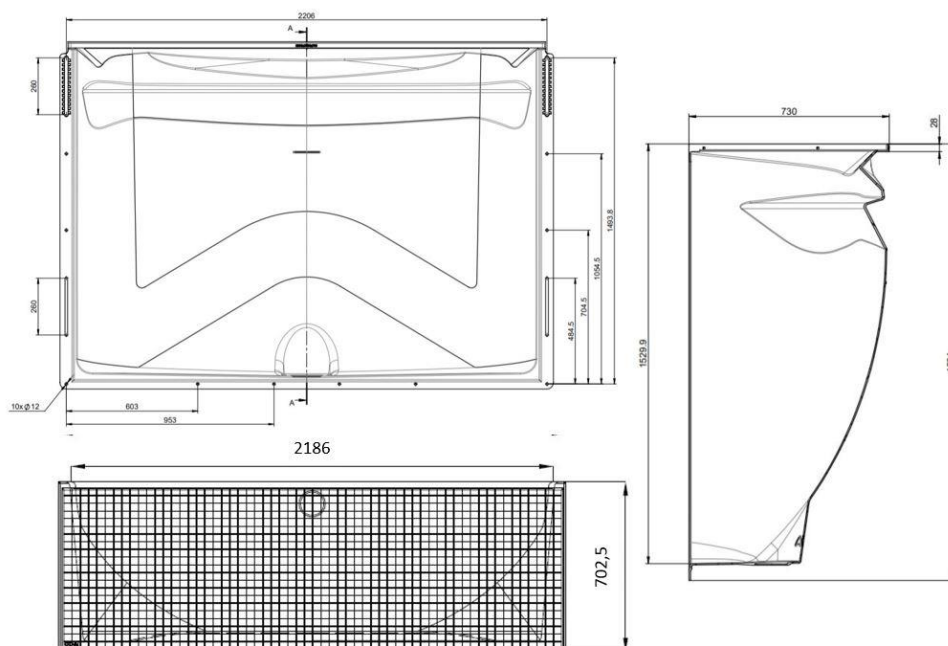

Cour anglaise 2000x1500x700mm / grille caillebotis maille 30x30mm / piédon / kit de montage

Informations produit

Avantages

- Robuste : coque en Polypropylène renforcé de fibre de verre
- Luminosité maximale : matériau parfaitement lisse et blanc
- Esthétisme : grille en accord avec l'aménagement extérieur
- Installation simple et rapide : kit de montage inclus et encoches permettant un ajustement en hauteur des fixations
- Sécurité : fixation de la grille par un système anti-effraction
- Orifice d'évacuation prêt à être raccordé au système de drainage existant
- Usage piédon

Description produit

- Système d'apport de lumière pour les pièces en sous-sol
- Adapté à une fenêtre de 200x150 cm (largeur x hauteur)
- Grille caillebotis en acier galvanisé, maille 30x30 mm
- Kit de fixation avec système anti-effraction et notice de pose

Options disponibles :

- siphon avec clapet anti-retour et crépine
- rehausse fixe

Données techniques

Article	Profondeur (mm)	Largeur extérieure (mm)	Largeur (mm)	Hauteur (mm)	Surface de ventilation (cm ²)	Poids (kg)
38786	702,5	2206	2186	1591	13350	84,8