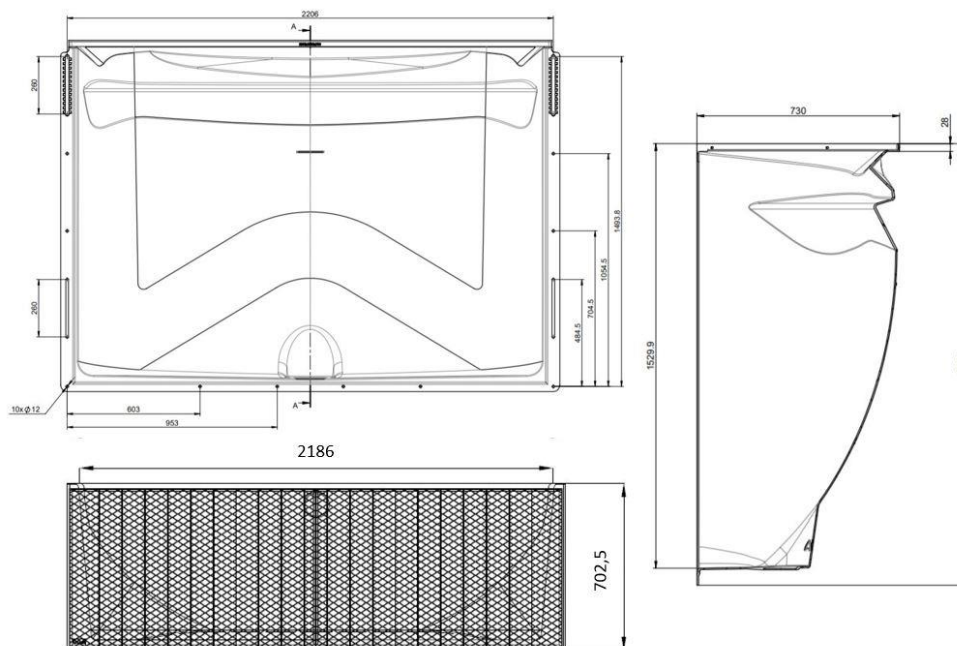

Cour anglaise 2000x1500x700mm / grille métal déployé / piéton / kit de montage

Informations produit

Avantages

- Robuste : coque en Polypropylène renforcé de fibre de verre
- Luminosité maximale : matériau parfaitement lisse et blanc
- Esthétisme : grille en accord avec l'aménagement extérieur
- Installation simple et rapide : kit de montage inclus et encoches permettant un ajustement en hauteur des fixations
- Sécurité : fixation de la grille par un système anti-effraction
- Orifice d'évacuation prêt à être raccordé au système de drainage existant
- Usage piéton

Description produit

- Système d'apport de lumière pour les pièces en sous-sol
- Adapté à une fenêtre de 200x150 cm (largeur x hauteur)
- Grille métal déployé en acier galvanisé, fente de 22 mm
- Kit de fixation avec système anti-effraction et notice de pose

Options disponibles :

- siphon avec clapet anti-retour et crépine
- rehausse fixe

Données techniques

Article	Profondeur (mm)	Largeur extérieure (mm)	Largeur (mm)	Hauteur (mm)	Surface de ventilation (cm ²)	Poids (kg)
38785	702,5	2206	2186	1591	12250	64,8