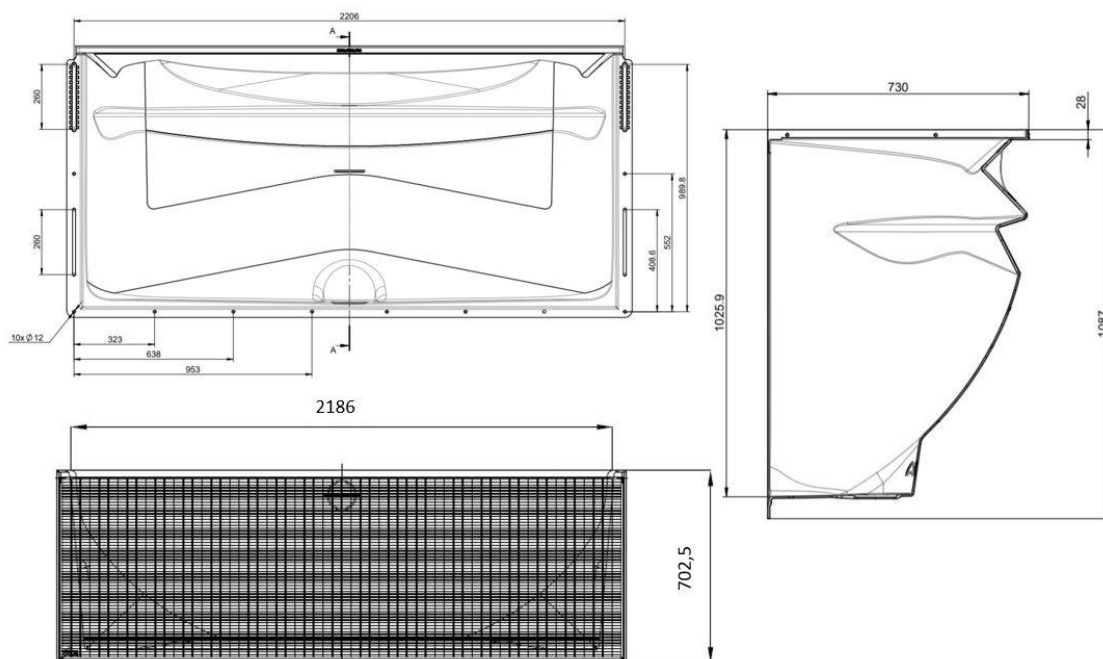

Cour anglaise 2000x1000x700mm / grille caillebotis maille 30x10mm / piédon / kit de montage

Informations produit

Avantages

- Robuste : coque en Polypropylène renforcé de fibre de verre
- Luminosité maximale : matériau parfaitement lisse et blanc
- Esthétisme : grille en accord avec l'aménagement extérieur
- Installation simple et rapide : kit de montage inclus et encoches permettant un ajustement en hauteur des fixations
- Sécurité : fixation de la grille par un système anti-effraction
- Orifice d'évacuation prêt à être raccordé au système de drainage existant
- Accès PMR
- Usage piéton

Description produit

- Système d'apport de lumière pour les pièces en sous-sol
- Adapté à une fenêtre de 200x100 cm (largeur x hauteur)
- Grille caillebotis en acier galvanisé, maille 30x10 mm
- Kit de fixation avec système anti-effraction et notice de pose

Options disponibles :

- siphon avec clapet anti-retour et crépine
- rehausse fixe

Données techniques

Article	Profondeur (mm)	Largeur extérieure (mm)	Largeur (mm)	Hauteur (mm)	Surface de ventilation (cm ²)	Poids (kg)
38784	702,5	2206	2186	1087	12150	90,8