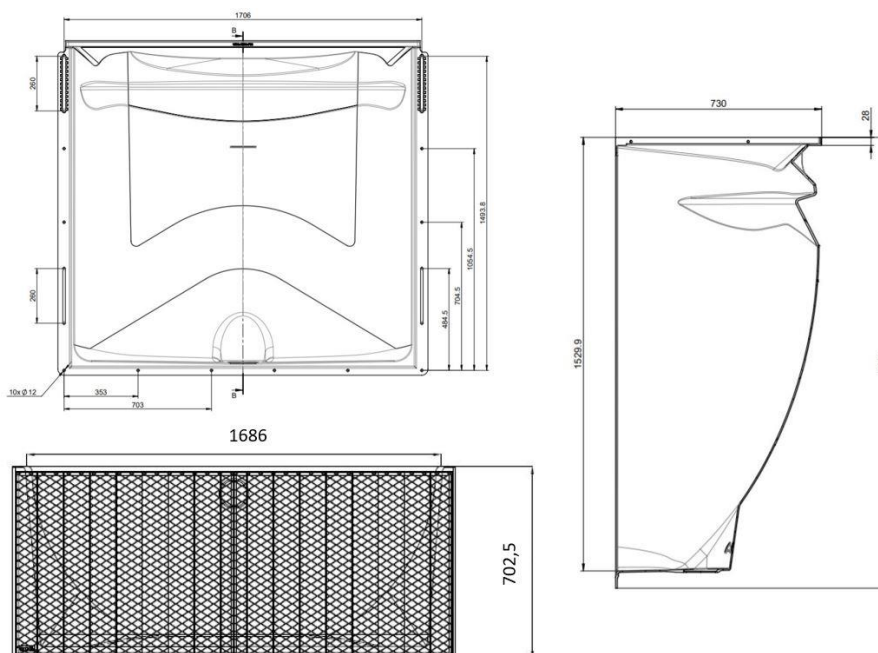

Cour anglaise 1500x1500x700mm / grille métal déployé / piédon / kit de montage

Informations produit

Avantages

- Robuste : coque en Polypropylène renforcé de fibre de verre
- Luminosité maximale : matériau parfaitement lisse et blanc
- Esthétisme : grille en accord avec l'aménagement extérieur
- Installation simple et rapide : kit de montage inclus
- Sécurité : fixation de la grille par un système anti-effraction
- Orifice d'évacuation prêt à être raccordé au système de drainage existant
- Usage piédon

Description produit

- Système d'apport de lumière pour les pièces en sous-sol
- Adapté à une fenêtre de 150x150 cm (largeur x hauteur)
- Grille métal déployé en acier galvanisé, fente de 22 mm
- Kit de fixation avec système anti-effraction et notice de pose

Options disponibles :

- siphon avec clapet anti-retour et crépine
- rehausses fixe ou ajustable

Données techniques

Article	Profondeur (mm)	Largeur extérieure (mm)	Largeur (mm)	Hauteur (mm)	Surface de ventilation (cm ²)	Poids (kg)
38779	702,5	1706	1686	1591	9770	54,8