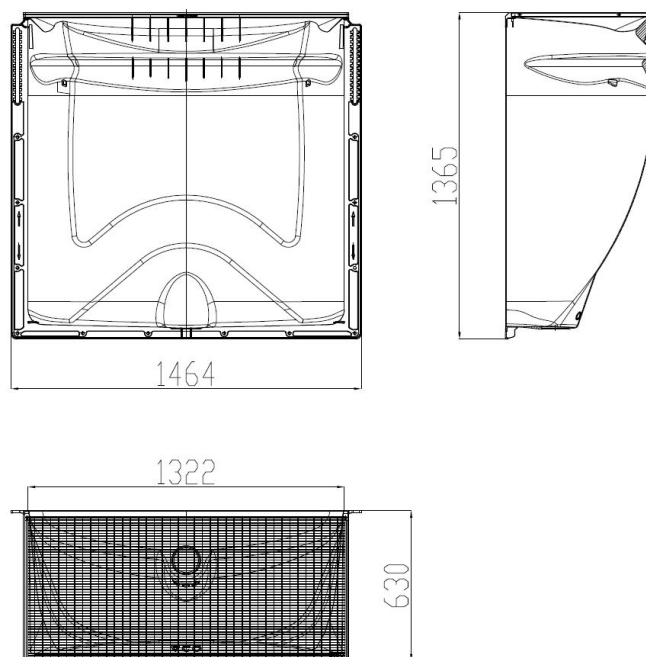

Cour anglaise 1250x1300x600mm / grille caillebotis maille 30x10mm / piéton / kit de montage

Informations produit

Avantages

- Robuste : coque en Polypropylène renforcé de fibre de verre
- Stabilité : rainures de renforcement
- Luminosité maximale : matériau parfaitement lisse et blanc
- Esthétisme : grille en accord avec l'aménagement extérieur
- Installation simple et rapide grâce à un ajustement en hauteur : l'épaulement de fixation comporte deux plages de réglage permettant une souplesse d'ajustement en hauteur jusqu'à 28 cm, kit de montage inclus
- Sécurité : fixation de la grille par un système anti-effraction
- Orifice d'évacuation prêt à être raccordé au système de drainage existant
- Accès PMR
- Usage piéton

Description produit

- Système d'apport de lumière pour les pièces en sous-sol
- Adapté à une fenêtre de 125x130 cm (largeur x hauteur)
- Grille caillebotis en acier galvanisé, maille 30x10 mm
- Kit de fixation avec système anti-effraction et notice de pose

Options disponibles :

- siphon avec clapet anti-retour et crépine
- rehausses fixes ou ajustable

Données techniques

Article	Profondeur (mm)	Largeur extérieure (mm)	Largeur (mm)	Hauteur (mm)	Surface de ventilation (cm ²)	Poids (kg)
375018	630	1464	1322	1365	6430	36,6