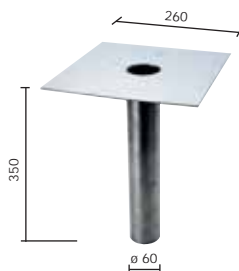

Accessoires

Couverture satinée

Couverture polie