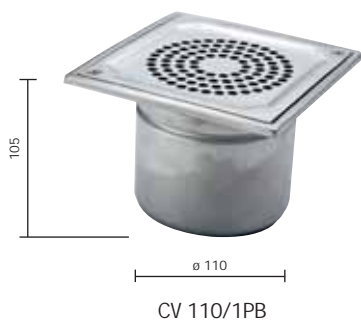

Données techniques

V50/1FB
Sortie DN 50
Débit 0,7 l/s.
Garde d'eau : 50 mm.

CV 110/1PB
Sortie DN 110
Débit 1 l/s.
Garde d'eau : 60 mm.

Océane V50/150
Sortie DN 50
Débit 0,7 l/s.
Garde d'eau : 50 mm.