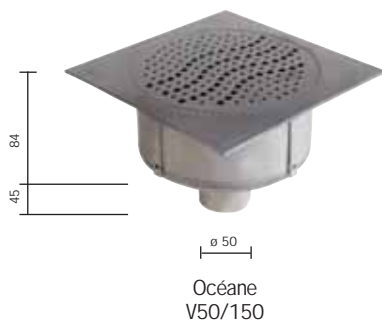

# Siphons inox 150x150

| Référence         | N°Article | Verrouillage | Couverture |
|-------------------|-----------|--------------|------------|
| V50/1FB           | 04130     | Oui          | Satinée    |
| CV 110/1PB        | 97211     | Oui          | Satinée    |
| Océane V50/150    | 302857    | Oui          | Satinée    |
| Océane V50/150 PO | 302858    | Oui          | Polie      |

## Données techniques

**V50/1FB**  
Sortie DN 50  
Débit 0,7 l/s.  
Garde d'eau : 50 mm.

**CV 110/1PB**  
Sortie DN 110  
Débit 1 l/s.  
Garde d'eau : 60 mm.

**Océane V50/150**  
Sortie DN 50  
Débit 0,7 l/s.  
Garde d'eau : 50 mm.