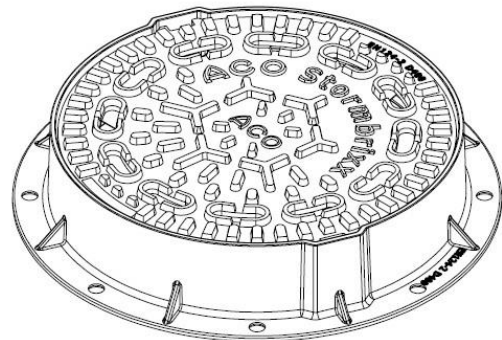

Informations produit

Avantages

- En fonte GJS
- Avec aération
- Facile d'installation
- Classe D400

Description produit

- Largeur externe 540 mm
- Hauteur 100 mm
- Poids 17 kg

Données techniques

Article	Longueur (mm)	Largeur extérieure (mm)	Hauteur (mm)	Poids (kg)
314133	-	540	100	17