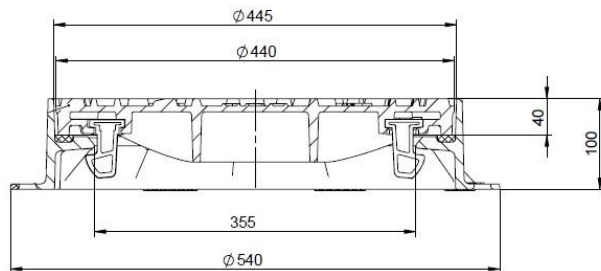

Informations produit

Avantages

- En fonte GJS
- Avec aération
- Facile d'installation
- Classe D400

Description produit

- Largeur externe 540 mm
- Hauteur 100 mm
- Poids 17 kg

Données techniques

Article	Longueur (mm)	Largeur extérieure (mm)	Hauteur (mm)	Poids (kg)
314133	-	540	100	17