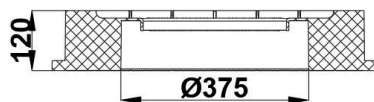

PLAQUE D'ACCES ACO STORMBRIXX SD / HD EN POLYPROPYLENE

Informations produit

Avantages

- En Polyéthylène
- Facilité d'installation à n'importe quel endroit désiré
- Permet de rendre l'ACO Stormbrixx SD entièrement inspectable

Description produit

- Dimensions 650x650x120mm
- Poids 5.5 kg

Données techniques

Article	Longueur (mm)	Largeur extérieure (mm)	Hauteur (mm)	Poids (kg)
314075	650	650	120	5,5