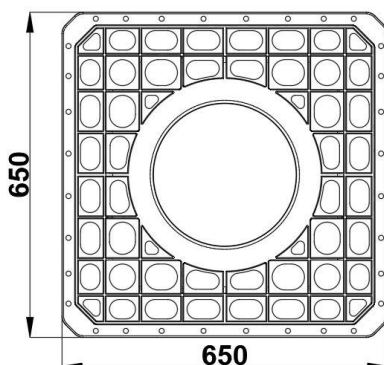

PLAQUE D'ACCES ACO STORMBRIXX SD / HD EN POLYPROPYLENE

Informations produit

Avantages

- En Polyéthylène
- Facilité d'installation à n'importe quel endroit désiré
- Permet de rendre l'ACO Stormbrixx SD entièrement inspectable

Description produit

- Dimensions 650x650x120mm
- Poids 5.5 kg

Données techniques

Article	Longueur (mm)	Largeur extérieure (mm)	Hauteur (mm)	Poids (kg)
314075	650	650	120	5,5