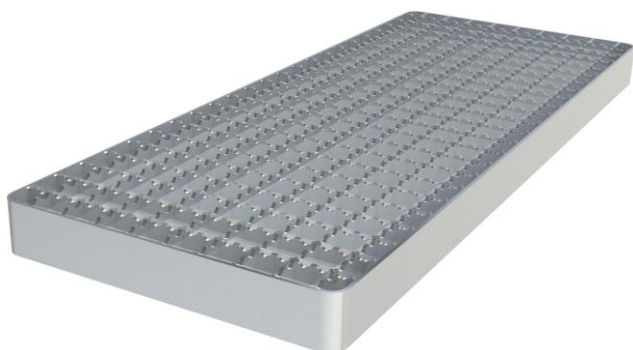

Fiche technique

Article 304359

Couverture caillebotis / inox passivé / maille 19x19mm / longueur 500mm / ACO Modul 200 / L15

Informations produit

Avantages

- Inox AISI 304 décapé, passivé
- Entièrement testé et certifié suivant la norme NF EN 1253
- Adaptable au caniveaux ACO Modul 200.
- Accès PMR, couverture antidérapante R12 avec bords non coupants
- Classe L15

Description produit

- Couverture caillebotis antidérapante avec crantage double à maille 19x19 mm

Données techniques

Article	Classe	Longueur (mm)	Largeur extérieure (mm)	Hauteur (mm)	Poids (kg)
304359	L15	500	198	30	2,9