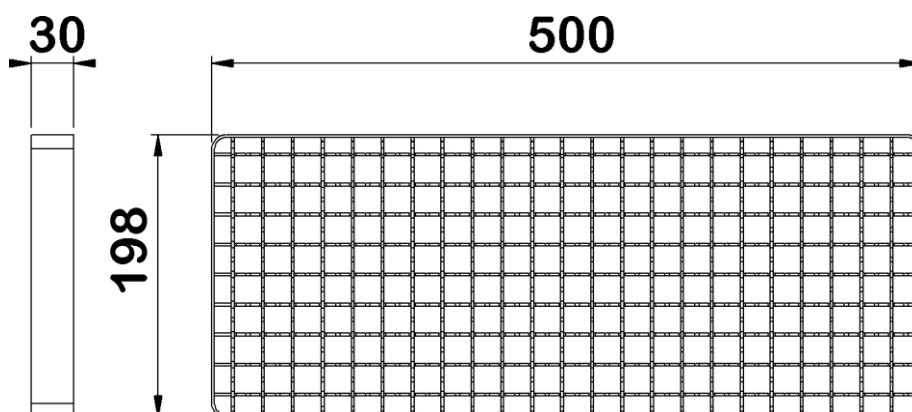

Fiche technique

Article 304359

Couverture caillebotis / inox passivé / maille 19x19mm / longueur 500mm / ACO Modul 200 / L15

Informations produit

Avantages

- Inox AISI 304 décapé, passivé
- Entièrement testé et certifié suivant la norme NF EN 1253
- Adaptable au caniveaux ACO Modul 200.
- Accès PMR, couverture antidérapante R12 avec bords non coupants
- Classe L15

Description produit

- Couverture caillebotis antidérapante avec crantage double à maille 19x19 mm

Données techniques

Article	Classe	Longueur (mm)	Largeur extérieure (mm)	Hauteur (mm)	Poids (kg)
304359	L15	500	198	30	2,9