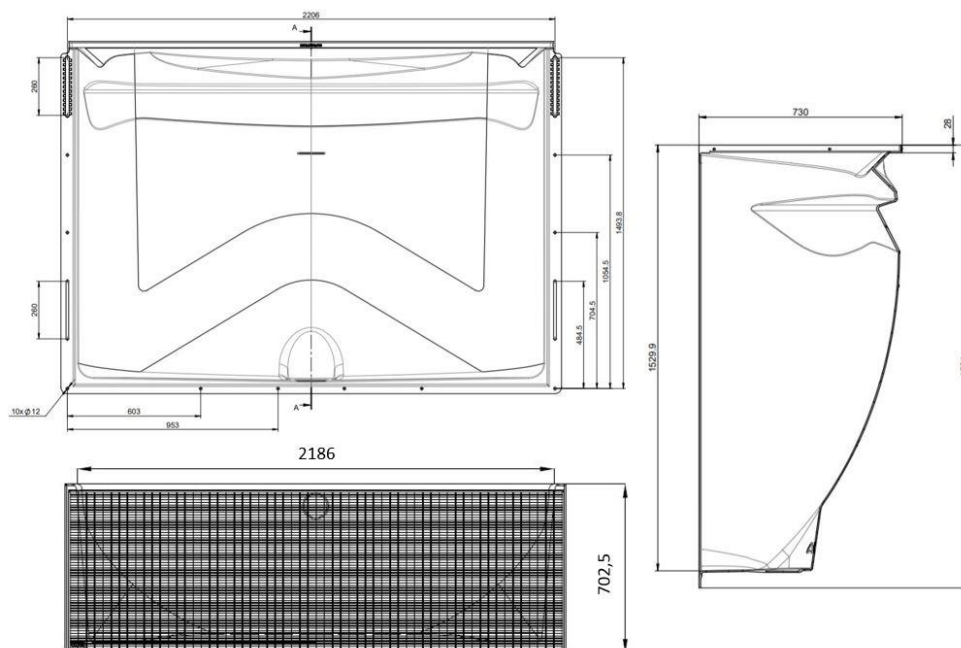

Cour anglaise 2000x1500x700mm / grille caillebotis maille 30x10mm / piédon / kit de montage

Informations produit

Avantages

- Robuste : coque en Polypropylène renforcé de fibre de verre
- Luminosité maximale : matériau parfaitement lisse et blanc
- Esthétisme : grille en accord avec l'aménagement extérieur
- Installation simple et rapide : kit de montage inclus et encoches permettant un ajustement en hauteur des fixations
- Sécurité : fixation de la grille par un système anti-effraction
- Orifice d'évacuation prêt à être raccordé au système de drainage existant
- Accès PMR
- Usage piédon

Description produit

- Système d'apport de lumière pour les pièces en sous-sol
- Adapté à une fenêtre de 200x100 cm (largeur x hauteur)
- Grille caillebotis en acier galvanisé, maille 30x10 mm
- Kit de fixation avec système anti-effraction et notice de pose

Options disponibles :

- siphon avec clapet anti-retour et crépine
- rehausse fixe

Données techniques

Article	Profondeur (mm)	Largeur extérieure (mm)	Largeur (mm)	Hauteur (mm)	Surface de ventilation (cm ²)	Poids (kg)
38787	702,5	2206	2186	1591	12150	100,3