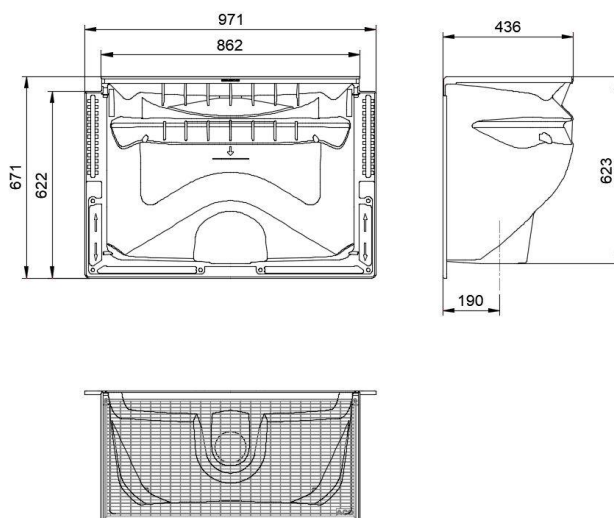

## Cour anglaise 800x600x400mm / grille caillebotis maille 30x10mm / Piéton / kit de montage

## Avantages

- Robuste : coque en Polypropylène renforcé de fibre de verre
- Stabilité : rainures de renforcement
- Luminosité maximale : matériau parfaitement lisse et blanc
- Esthétisme : grille en accord avec l'aménagement extérieur
- Installation simple et rapide grâce à un ajustement en hauteur : l'épaulement de fixation comporte deux plages de réglage permettant une souplesse d'ajustement en hauteur jusqu'à 28 cm, kit de montage inclus
- Sécurité : fixation de la grille par un système anti-effraction
- Orifice d'évacuation prêt à être raccordé au système de drainage existant
- Usage piéton

## Description produit

- Système d'apport de lumière pour les pièces en sous-sol
- Adapté à une fenêtre de 80x60 cm (largeur x hauteur)
- Grille caillebotis en acier galvanisé, maille 30x10 mm
- Kit de fixation avec système anti-effraction et notice de pose

## Données techniques

Article	Profondeur (mm)	Largeur extérieure (mm)	Largeur (mm)	Hauteur (mm)	Surface de ventilation (cm <sup>2</sup> )	Poids (kg)
375583	436	971	862	671	2650	11,30