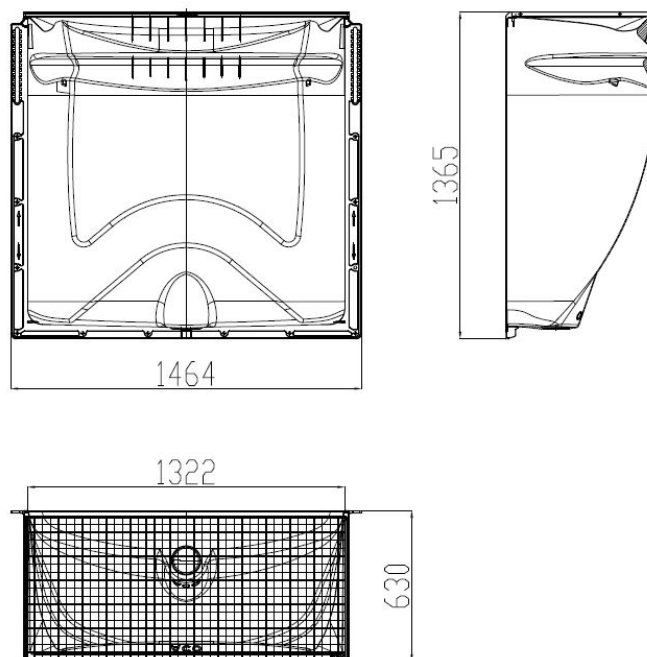

## Cour anglaise 1250x1300x600mm / grille caillebotis maille 30x30mm / piéton / kit de montage

## Avantages

- Robuste : coque en Polypropylène renforcé de fibre de verre
- Stabilité : rainures de renforcement
- Luminosité maximale : matériau parfaitement lisse et blanc
- Esthétisme : grille en accord avec l'aménagement extérieur
- Installation simple et rapide grâce à un ajustement en hauteur : l'épaulement de fixation comporte deux plages de réglage permettant une souplesse d'ajustement en hauteur jusqu'à 28 cm, kit de montage inclus
- Sécurité : fixation de la grille par un système anti-effraction
- Orifice d'évacuation prêt à être raccordé au système de drainage existant
- Usage piéton

## Description produit

- Système d'apport de lumière pour les pièces en sous-sol
- Adapté à une fenêtre de 125x130 cm (largeur x hauteur)
- Grille caillebotis en acier galvanisé, maille 30x30 mm
- Kit de fixation avec système anti-effraction et notice de pose

## Données techniques

| Article | Profondeur (mm) | Largeur extérieure (mm) | Largeur (mm) | Hauteur (mm) | Surface de ventilation (cm <sup>2</sup> ) | Poids (kg) |
|---------|-----------------|-------------------------|--------------|--------------|---|------------|
| 375017  | 630             | 1464                    | 1322         | 1365         | 7050                                      | 30,1       |