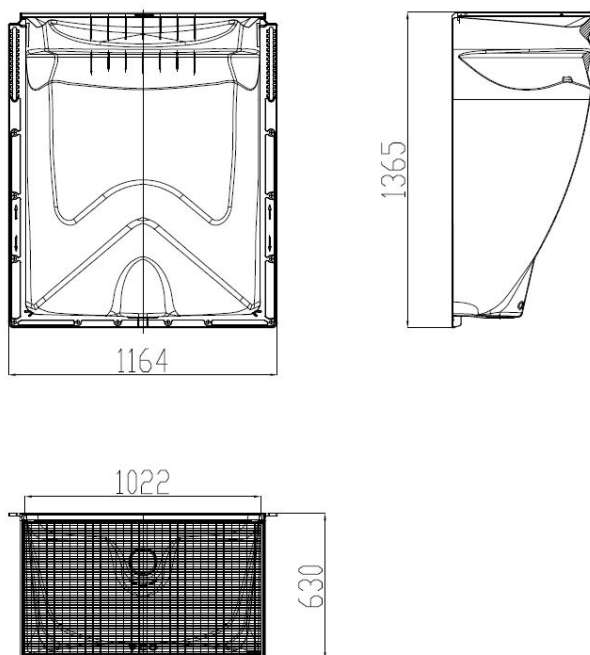

## Cour anglaise 1000x1300x600mm / grille caillebotis maille 30x10mm / piéton / kit de montage

## Avantages

- Robuste : coque en Polypropylène renforcé de fibre de verre
- Stabilité : rainures de renforcement
- Luminosité maximale : matériau parfaitement lisse et blanc
- Esthétisme : grille en accord avec l'aménagement extérieur
- Installation simple et rapide grâce à un ajustement en hauteur : l'épaulement de fixation comporte deux plages de réglage permettant une souplesse d'ajustement en hauteur jusqu'à 28 cm, kit de montage inclus
- Sécurité : fixation de la grille par un système anti-effraction
- Orifice d'évacuation prêt à être raccordé au système de drainage existant
- Accès PMR
- Usage piéton

## Description produit

- Système d'apport de lumière pour les pièces en sous-sol
- Adapté à une fenêtre de 100x130 cm (largeur x hauteur)
- Grille caillebotis en acier galvanisé, maille 30x10 mm
- Kit de fixation avec système anti-effraction et notice de pose

## Données techniques

Article	Profondeur (mm)	Largeur extérieure (mm)	Largeur (mm)	Hauteur (mm)	Surface de ventilation (cm <sup>2</sup> )	Poids (kg)
375014	630	1164	1022	1365	4970	29,4