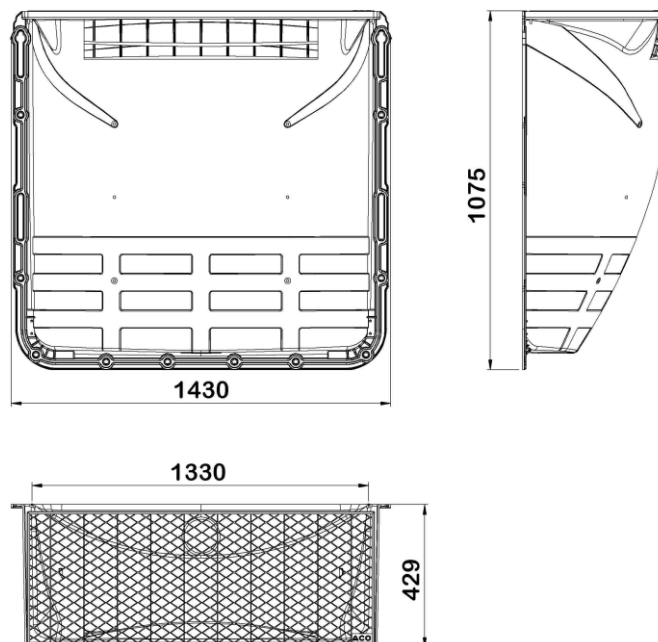

Cour anglaise 1250x1000x400mm / grille métal déployé / piéton / kit de montage

Informations produit

Avantages

- Robuste : coque en Polypropylène renforcé de fibre de verre
- Luminosité maximale : matériau parfaitement lisse et blanc
- Esthétisme : grille en accord avec l'aménagement extérieur
- Installation simple et rapide : kit de montage inclus
- Sécurité : fixation de la grille par un système anti-effraction
- Orifice d'évacuation prêt à être raccordé au système de drainage existant
- Usage piéton

Description produit

- Système d'apport de lumière pour les pièces en sous-sol
- Adapté à une fenêtre de 125x100 cm (largeur x hauteur)
- Grille métal déployé en acier galvanisé, fente de 22 mm
- Kit de fixation avec système anti-effraction et notice de pose

Options disponibles :

- siphon avec clapet anti-retour et crépine
- rehausses fixes ou ajustable

Données techniques

Article	Profondeur (mm)	Largeur extérieure (mm)	Largeur (mm)	Hauteur (mm)	Surface de ventilation (cm ²)	Poids (kg)
35904	429	1430	1330	1075	4400	18,5