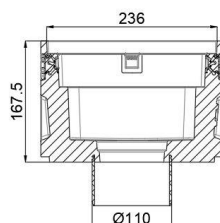

SIPHON EUROPOINT MODELE BAS / DN110 / AVEC GRILLE CAILLEBOTTIS ACIER INOXYDABLE / 250x250MM / A15

Informations produit

Avantages

- Siphon de sol avec couverture design
- Corps du siphon en béton polymère : robuste, imperméable, non poreux, ingélicif, surface lisse pour limiter l'encrassement, résistant à la corrosion et aux agents chimiques
- Grille esthétique en accord avec l'aménagement extérieur
- Accès PMR
- Facile à transporter : manuable par une personne seule
- Adapté aux applications domestiques : classe A15

Description produit

- Grille caillebottis en Acier Inoxydable A15
- Grille 250x250mm
- Sortie verticale DN 110
- Surface d'absorption : 218,3 cm²
- Conforme à la norme NF EN 123

Données techniques

Article	Classe	Diamètre sortie (mm)	Débit (l/s)	Longueur (mm)	Largeur (mm)	Hauteur (mm)	Poids (kg)
309156	A15	110	8,8	252	252	227,5	12,33