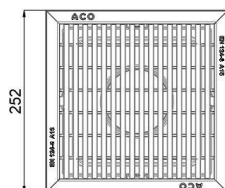

SIPHON EUROPOINT MODELE BAS / DN110 / AVEC GRILLE CAILLEBOTTIS ACIER INOXYDABLE / 250x250MM / A15

Informations produit

Avantages

- Siphon de sol avec couverture design
- Corps du siphon en béton polymère : robuste, imperméable, non poreux, ingélicif, surface lisse pour limiter l'encrassement, résistant à la corrosion et aux agents chimiques
- Grille esthétique en accord avec l'aménagement extérieur
- Accès PMR
- Facile à transporter : manuable par une personne seule
- Adapté aux applications domestiques : classe A15

Description produit

- Grille caillebottis en Acier Inoxydable A15
- Grille 250x250mm
- Sortie verticale DN 110
- Surface d'absorption : 218,3 cm²
- Conforme à la norme NF EN 123

Données techniques

Article	Classe	Diamètre sortie (mm)	Débit (l/s)	Longueur (mm)	Largeur (mm)	Hauteur (mm)	Poids (kg)
309156	A15	110	8,8	252	252	227,5	12,33