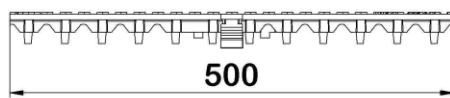

Description produit

- Grille caillebotis en fonte ductile conforme à la norme NF EN 1433
- Adaptable aux caniveaux de largeur 150 mm des gammes ACO Xtradrain et ACO Multidrain
- Maille de 25x12 mm
- Longueur 500 mm

Données techniques

Article	Surface absorption (cm <sup>2</sup> /m)	Classe	Longueur (mm)	Largeur extérieure (mm)	Hauteur (mm)	Poids (kg)
13074	514	D400	499	173	40	8,2