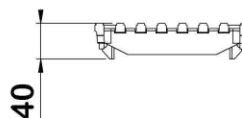

Description produit

- Grille caillebotis en fonte ductile conforme à la norme NF EN 1433
- Adaptable aux caniveaux de largeur 150 mm des gammes ACO Xtradrain et ACO Multidrain
- Maille de 25x12 mm
- Longueur 500 mm

Données techniques

Article	Surface absorption (cm <sup>2</sup> /m)	Classe	Longueur (mm)	Largeur extérieure (mm)	Hauteur (mm)	Poids (kg)
13074	514	D400	499	173	40	8,2