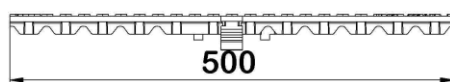

## Description produit

- Grille caillebotis en fonte ductile conforme à la norme NF EN 1433
- Adaptable aux caniveaux de largeur 150 mm des gammes ACO Xtradrain et ACO Multidrain
- Maille de 29x12 mm
- Longueur 500 mm

## Données techniques

Article	Surface absorption (cm <sup>2</sup> /m)	Classe	Longueur (mm)	Largeur extérieure (mm)	Hauteur (mm)	Poids (kg)
13073	595	C250	500	173	40	5,3