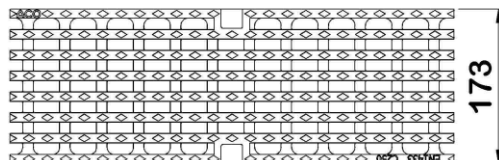

## Description produit

- Grille caillebotis en fonte ductile conforme à la norme NF EN 1433
- Adaptable aux caniveaux de largeur 150 mm des gammes ACO Xtradrain et ACO Multidrain
- Maille de 29x12 mm
- Longueur 500 mm

## Données techniques

Article	Surface absorption (cm <sup>2</sup> /m)	Classe	Longueur (mm)	Largeur extérieure (mm)	Hauteur (mm)	Poids (kg)
13073	595	C250	500	173	40	5,3