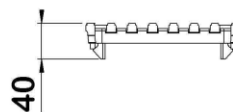

## Description produit

- Grille caillebotis en fonte ductile conforme à la norme NF EN 1433
- Adaptable aux caniveaux de largeur 150 mm des gammes ACO Xtradrain et ACO Multidrain
- Maille de 29x12 mm
- Longueur 500 mm

## Données techniques

Article	Surface absorption (cm <sup>2</sup> /m)	Classe	Longueur (mm)	Largeur extérieure (mm)	Hauteur (mm)	Poids (kg)
13073	595	C250	500	173	40	5,3