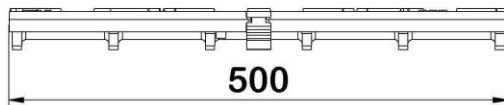

Grille freestyle leaf fonte / fente 10mm / L 500mm / caniveaux X100-M100 / D400

Informations produit

Avantages

- Fonte ductile peinte en noir
- Système de verrouillage Drainlock® résistant aux agents chimiques et à la corrosion
- Grille esthétique en accord avec l'aménagement urbain
- Facile à poser
- Accès P.M.R.
- Classe D400

Description produit

- Grille en fonte ductile conforme à la norme NF EN 1433
- Adaptable aux caniveaux de largeur 100 mm des gammes ACO Xtradrain et ACO Multidrain
- Fente 10 mm
- Longueur 500 mm

Données techniques

Article	Surface absorption (cm ² /m)	Classe	Longueur (mm)	Largeur extérieure (mm)	Hauteur (mm)	Poids (kg)
132043	172	D400	500	123	41	4,7