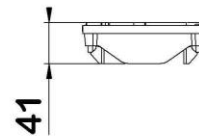

Grille freestyle leaf fonte / fente 10mm / L 500mm / caniveaux X100-M100 / D400

Informations produit

Avantages

- Fonte ductile peinte en noir
- Système de verrouillage Drainlock® résistant aux agents chimiques et à la corrosion
- Grille esthétique en accord avec l'aménagement urbain
- Facile à poser
- Accès P.M.R.
- Classe D400

Description produit

- Grille en fonte ductile conforme à la norme NF EN 1433
- Adaptable aux caniveaux de largeur 100 mm des gammes ACO Xtradrain et ACO Multidrain
- Fente 10 mm
- Longueur 500 mm

Données techniques

Article	Surface absorption (cm ² /m)	Classe	Longueur (mm)	Largeur extérieure (mm)	Hauteur (mm)	Poids (kg)
132043	172	D400	500	123	41	4,7