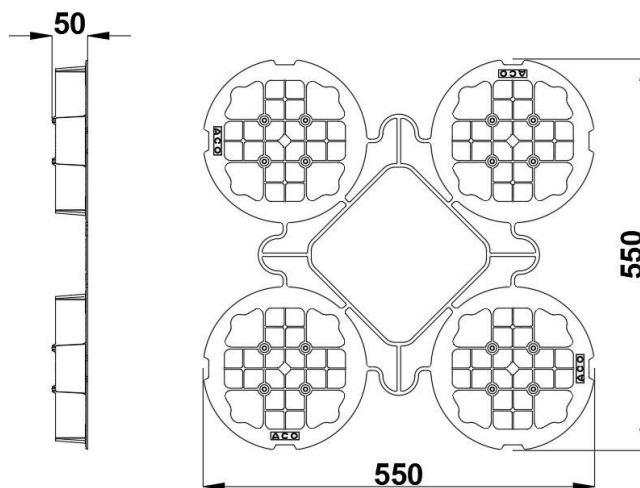

COUVERCLE DE SURFACE ACO STORMBRIXX SD900 / HD900 - EN POLYPROPYLENE (PAR 4)

Informations produit

Avantages

- En Polypropylène
- Facile d'installation
- Manportable par une personne seule
- Groupé par 4 pour une installation rapide
- Garantie la bonne tenue du géotextile et de la membrane à la charge

Description produit

- Dimension : 550x550 mm
- Poids 0,8 kg

Données techniques

Article	Longueur (mm)	Largeur extérieure (mm)	Hauteur (mm)	Poids (kg)
314092	550	550	50	0,8