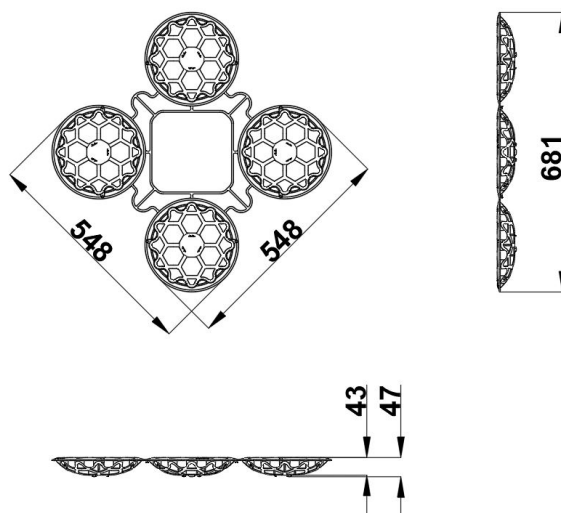

**COUVERCLE DE SURFACE ACO STORMBRIXX HD600 - EN POLYPROPYLENE (PAR 4)**

**Informations produit**

**Avantages**

- En Polypropylène
- Facile d'installation
- Manuportable par une personne seule
- Groupé par 4 pour une installation rapide
- Garantie la bonne tenue du géotextile et de la membrane à la charge

**Description produit**

- Dimension : 548x548 mm
- Poids 0,8 kg

**Données techniques**

Article	Longueur (mm)	Largeur extérieure (mm)	Hauteur (mm)	Poids (kg)
314022	548	548	47	0,8