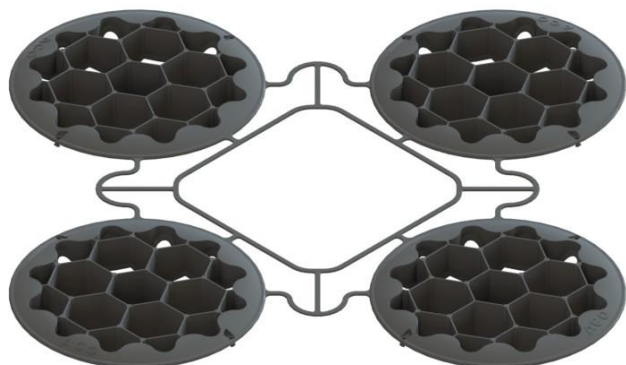

**COUVERCLE DE SURFACE ACO STORMBRIXX HD600 - EN POLYPROPYLENE (PAR 4)**

**Informations produit**

**Avantages**

- En Polypropylène
- Facile d'installation
- Manuportable par une personne seule
- Groupé par 4 pour une installation rapide
- Garantie la bonne tenue du géotextile et de la membrane à la charge

**Description produit**

- Dimension : 548x548 mm
- Poids 0,8 kg

**Données techniques**

Article	Longueur (mm)	Largeur extérieure (mm)	Hauteur (mm)	Poids (kg)
314022	548	548	47	0,8