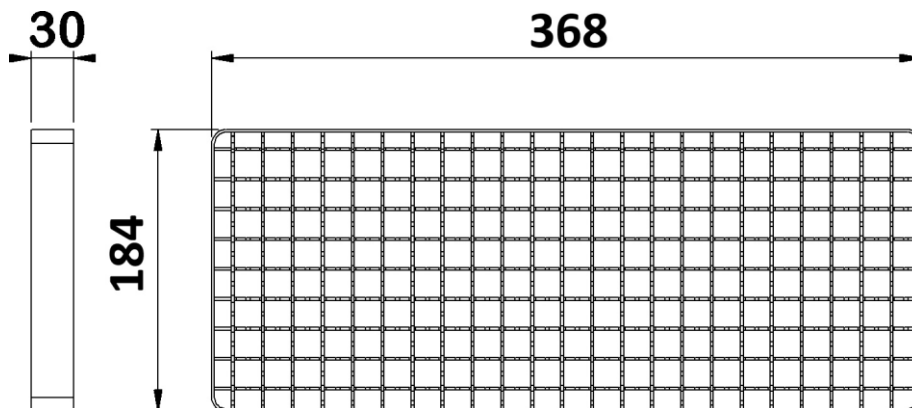

## Données techniques

Article	Classe	Longueur (mm)	Largeur extérieure (mm)	Hauteur (mm)	Poids (kg)
447825	L15	368	184	30	2,1