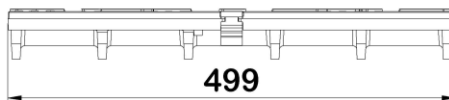

Données techniques

Article	Surface absorption (cm²/m)	Classe	Longueur (mm)	Largeur extérieure (mm)	Hauteur (mm)	Poids (kg)
132098	243	D400	499	173	56	8,9