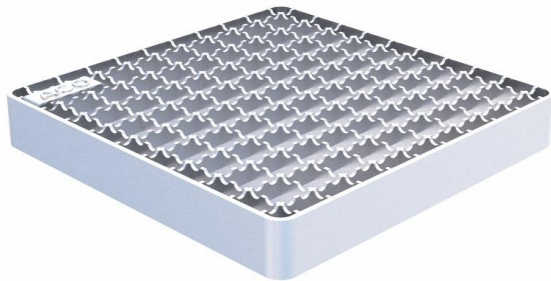

Couverture caillebotis / inox passivé / maille 19x19mm / pour siphon 250x250 / L15

Informations produit

Avantages

- Inox AISI 304 décapé, passivé.
- Entièrement testé et certifié suivant la norme NF EN 1253.
- Adaptable au siphon ACO HYGISOL avec cadre 250x250.
- Accès PMR, couverture antidérapante R12 avec bords non coupants.
- Classe L15.

Description produit

- Couverture caillebotis antidérapante avec crantage double à maille 19x19

Données techniques

Article	Classe	Longueur (mm)	Largeur (mm)	Hauteur (mm)	Poids (kg)
304345	L15	218	218	30	1,5