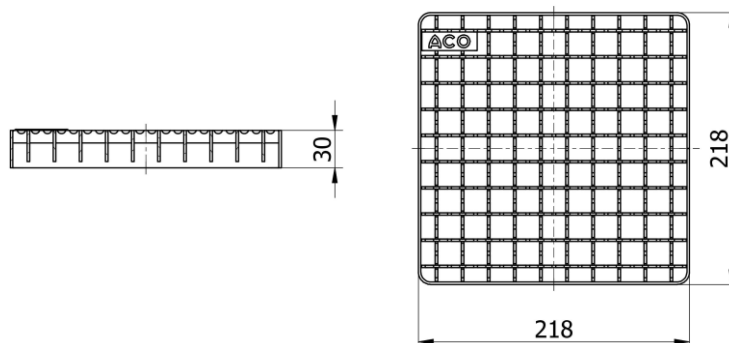

Couverture caillebotis / inox passivé / maille 19x19mm / pour siphon 250x250 / L15

Informations produit

Avantages

- Inox AISI 304 décapé, passivé.
- Entièrement testé et certifié suivant la norme NF EN 1253.
- Adaptable au siphon ACO HYGISOL avec cadre 250x250.
- Accès PMR, couverture antidérapante R12 avec bords non coupants.
- Classe L15.

Description produit

- Couverture caillebotis antidérapante avec crantage double à maille 19x19

Données techniques

Article	Classe	Longueur (mm)	Largeur (mm)	Hauteur (mm)	Poids (kg)
304345	L15	218	218	30	1,5