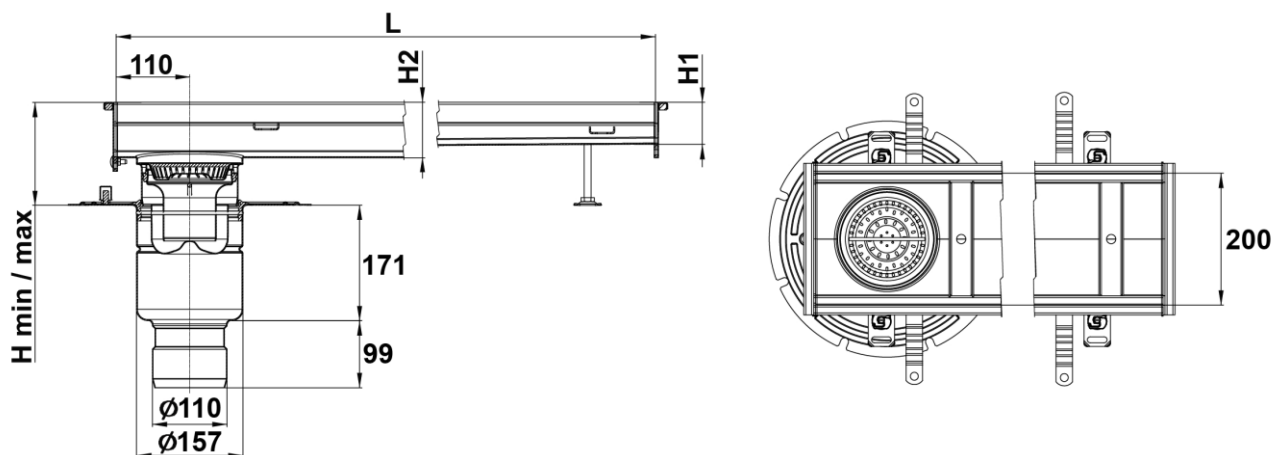

Données techniques

Article	Garde d'eau (mm)	Diamètre de sortie (mm)	Débit (l/s)	Longueur L (mm)	Largeur l (mm)	H1 (mm)	H2 (mm)	H (mm)	Hauteur Min/Max (mm)	Poids (kg)
306247	50	110	3,9	4500	200	60	80	171	101/135	34,3