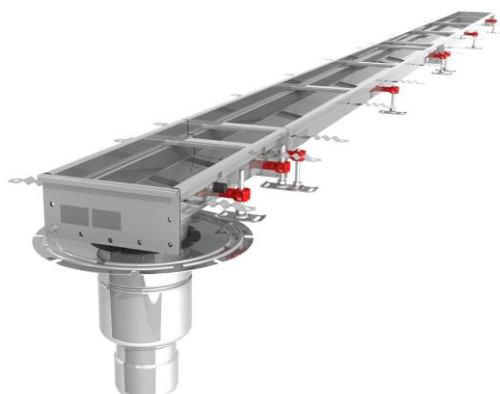

Caniveau Modul 200- LG 4500 - HT 60/80 - Verticale bout DN110 - Télescopique platine - 3,9 l/s

Informations produit

Avantages

- Acier Inoxydable AISI 304 décapé par immersion et passivé au bain.
- Entièrement testé et certifié suivant la norme NF EN 1253.
- Conception "**HygieneFirst**" optimale suivant la norme NF EN 14159 et les recommandations de l'**EHEDG**.
- Solution entièrement inspectable, absence de zone de rétention.
- Caniveau linéaire à grilles largeur 200 mm, télescopique avec platine de reprise d'étanchéité sur dalle.
- Entretoises de rigidification à casser après scellement et avant mise en place de la grille.
- Large choix de grilles en option pour répondre aux différentes applications.
- Livré avec protection chantier bois et accessoires de pose.

Description produit

- Cloche siphonoïde inversée électropolie ACO EasyCare avec panier amovible, démontable pour un entretien aisé et rapide.
- Feuillure de cuve avec remplissage sous bordure en EPDM posé en usine pour une meilleure résistance à la charge.
- Fond de cuve comportant 4 pentes pour un ruissellement optimal des eaux usées.
- Anneau de drainage et de désaccouplement phonique.
- Boîtier siphon télescopique diamètre 157 mm et équipé d'une platine de reprise d'étanchéité sur dalle.
- Evacuation verticale en bout et sortie DN 110 mm pour un débit d'environ 3,9 l/s.
- Pieds de réglage pour une mise à niveau rapide par rapport au sol fini et une installation aisée.
- Tous les composants sont démontables rapidement et lavables en lave-vaisselle.
- Drainage linéaire recommandé pour les applications à débit supérieur en sol carrelé ou sol en résine.