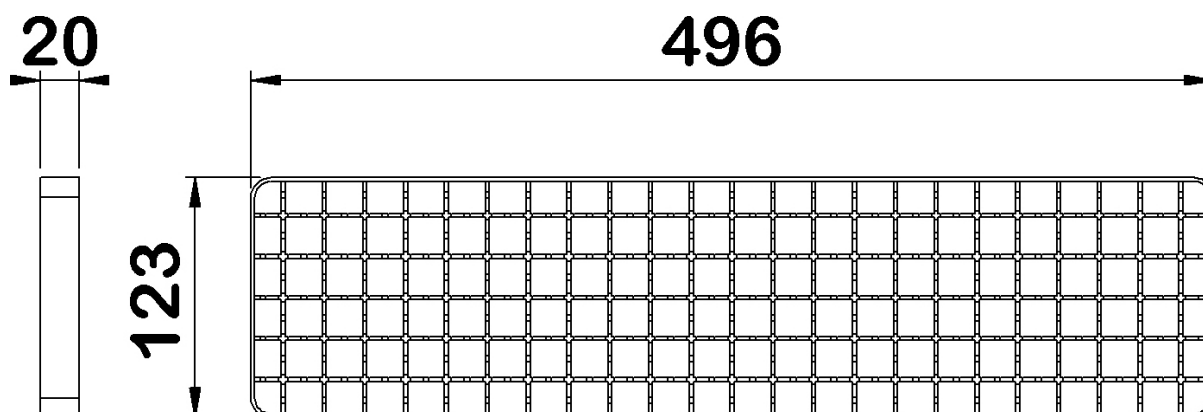

Informations produit

Avantages

- Inox AISI 304 décapé, passivé
- Entièrement testé et certifié suivant la norme NF EN 1253
- Adaptable au caniveaux ACO Modul 125
- Accès PMR, couverture antidérapante R12 avec bords non coupants
- Classe L15

Description produit

- Couverture caillebotis antidérapante avec crantage double à maille 19x19 mm

Données techniques

Article	Classe	Longueur (mm)	Largeur extérieure (mm)	Hauteur (mm)	Poids (kg)
304365	L15	496	123	20	1,6