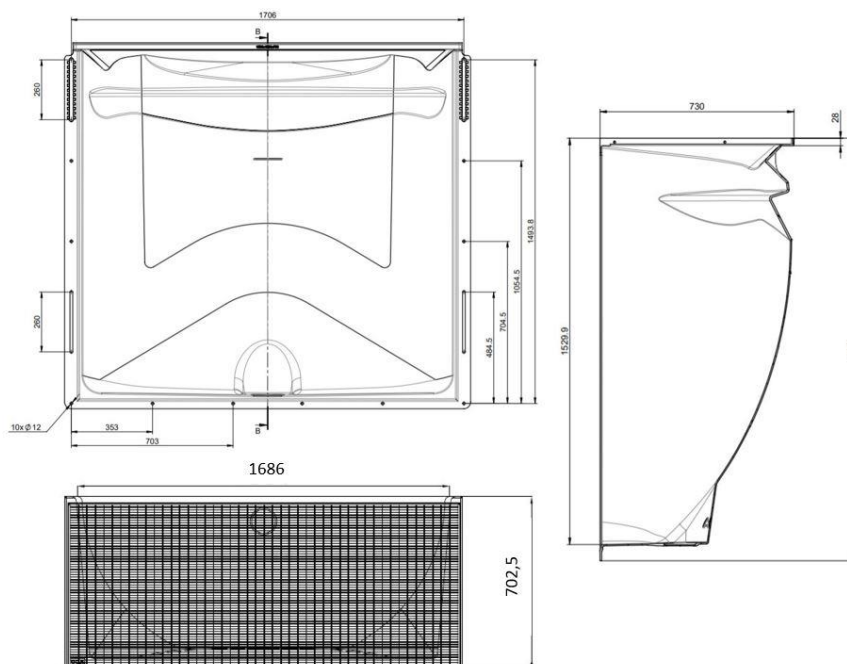

Cour anglaise 1500x1500x700mm / grille caillebotis maille 30x10mm / piédon / kit de montage

Informations produit

Avantages

- Robuste : coque en Polypropylène renforcé de fibre de verre
- Luminosité maximale : matériau parfaitement lisse et blanc
- Esthétisme : grille en accord avec l'aménagement extérieur
- Installation simple et rapide : kit de montage inclus
- Sécurité : fixation de la grille par un système anti-effraction
- Orifice d'évacuation prêt à être raccordé au système de drainage existant
- Accès PMR
- Usage piéton

Description produit

- Système d'apport de lumière pour les pièces en sous-sol
- Adapté à une fenêtre de 150x150 cm (largeur x hauteur)
- Grille caillebotis en acier galvanisé, maille 30x10 mm
- Kit de fixation avec système anti-effraction et notice de pose

Options disponibles :

- siphon avec clapet anti-retour et crépine
- rehausses fixe ou ajustable

Données techniques

Article	Profondeur (mm)	Largeur extérieure (mm)	Largeur (mm)	Hauteur (mm)	Surface de ventilation (cm ²)	Poids (kg)
38781	702,5	1706	1686	1591	9280	79,3