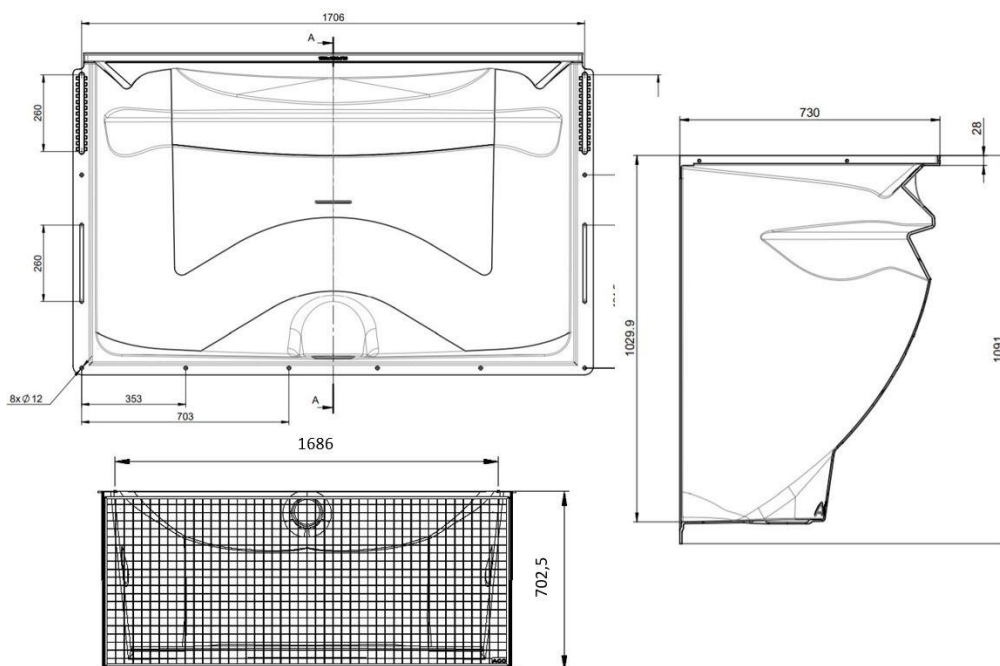

Informations produit

Avantages

- Robuste : coque en Polypropylène renforcé de fibre de verre
- Luminosité maximale : matériau parfaitement lisse et blanc
- Esthétisme : grille en accord avec l'aménagement extérieur
- Installation simple et rapide : kit de montage inclus et encoches permettant un ajustement en hauteur des fixations
- Sécurité : fixation de la grille par un système anti-effraction
- Orifice d'évacuation prêt à être raccordé au système de drainage existant
- Usage piéton

Description produit

- Système d'apport de lumière pour les pièces en sous-sol
- Adapté à une fenêtre de 150x100 cm (largeur x hauteur)
- Grille caillebotis en acier galvanisé, maille 30x30 mm
- Kit de fixation avec système anti-effraction et notice de pose

Options disponibles :

- siphon avec clapet anti-retour et crépine
- rehausses fixe ou ajustable

Données techniques

Article	Profondeur (mm)	Largeur extérieure (mm)	Largeur (mm)	Hauteur (mm)	Surface de ventilation (cm ²)	Poids (kg)
38777	702,5	1706	1686	1091	9950	55,8