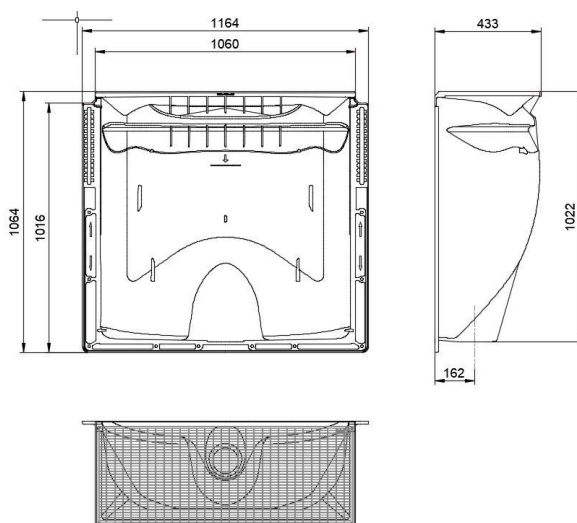

Cour anglaise 1000x1000x400mm / grille caillebotis maille 30 x 10 / Carrossable / kit de montage

Informations produit

Avantages

- Robuste : coque en Polypropylène renforcé de fibre de verre
- Stabilité : rainures de renforcement
- Luminosité maximale : matériau parfaitement lisse et blanc
- Esthétisme : grille en accord avec l'aménagement extérieur
- Installation simple et rapide grâce à un ajustement en hauteur : l'épaulement de fixation comporte deux plages de réglage permettant une souplesse d'ajustement en hauteur jusqu'à 28 cm, kit de montage inclus
- Sécurité : fixation de la grille par un système anti-effraction
- Orifice d'évacuation prêt à être raccordé au système de drainage existant

Description produit

- Système d'apport de lumière pour les pièces en sous-sol
 - Adapté à une fenêtre de 100x100 cm (largeur x hauteur)
 - Grille caillebotis en acier galvanisé, carrossable B125
 - Kit de fixation avec système anti-effraction et notice de pose
- Options disponibles :
- siphon avec clapet anti-retour et crépine
 - rehausses fixes ou ajustable

Données techniques

Article	Profondeur (mm)	Largeur extérieure (mm)	Largeur (mm)	Hauteur (mm)	Surface de ventilation (cm ²)	Poids (kg)
375588	433	1164	1060	1064	2980	22,2