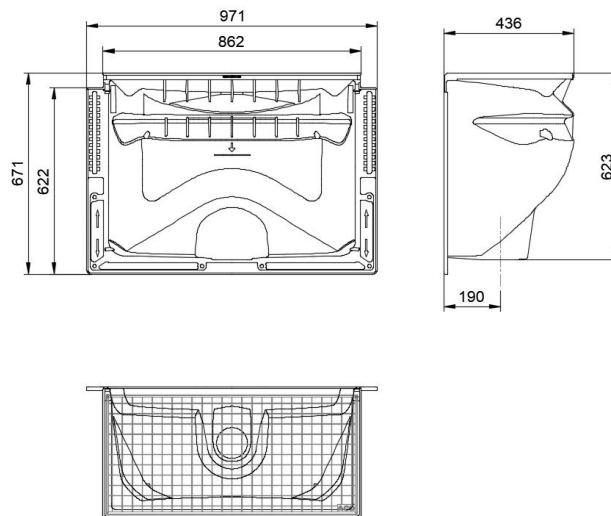

Cour anglaise 800x600x400mm / grille métal déployé / Piéton / kit de montage

Informations produit

Avantages

- Robuste : coque en Polypropylène renforcé de fibre de verre
- Stabilité : rainures de renforcement
- Luminosité maximale : matériau parfaitement lisse et blanc
- Esthétisme : grille en accord avec l'aménagement extérieur
- Installation simple et rapide grâce à un ajustement en hauteur : l'épaulement de fixation comporte deux plages de réglage permettant une souplesse d'ajustement en hauteur jusqu'à 28 cm, kit de montage inclus
- Sécurité : fixation de la grille par un système anti-effraction
- Orifice d'évacuation prêt à être raccordé au système de drainage existant
- Usage piéton

Description produit

- Système d'apport de lumière pour les pièces en sous-sol
- Adapté à une fenêtre de 80x60 cm (largeur x hauteur)
- Grille métal déployé en acier galvanisé, fente de 22 mm
- Kit de fixation avec système anti-effraction et notice de pose

Options disponibles :

- siphon avec clapet anti-retour et crépine
- rehausses fixes ou ajustables

Données techniques

Article	Profondeur (mm)	Largeur extérieure (mm)	Largeur (mm)	Hauteur (mm)	Surface de ventilation (cm ²)	Poids (kg)
375581	436	971	862	671	2710	8,10