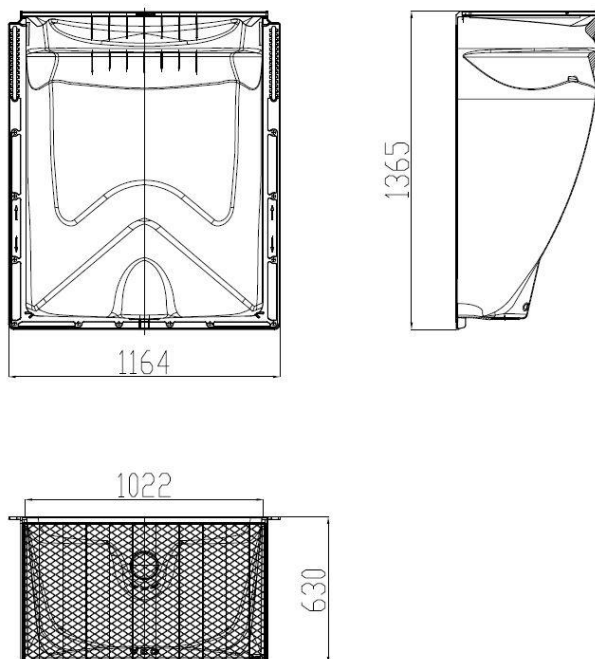

Cour anglaise 1000x1300x600mm / grille métal déployé / piéton / kit de montage

Informations produit

Avantages

- Robuste : coque en Polypropylène renforcé de fibre de verre
- Stabilité : rainures de renforcement
- Luminosité maximale : matériau parfaitement lisse et blanc
- Esthétisme : grille en accord avec l'aménagement extérieur
- Installation simple et rapide grâce à un ajustement en hauteur : l'épaulement de fixation comporte deux plages de réglage permettant une souplesse d'ajustement en hauteur jusqu'à 28 cm, kit de montage inclus
- Sécurité : fixation de la grille par un système anti-effraction
- Orifice d'évacuation prêt à être raccordé au système de drainage existant
- Usage piéton

Description produit

- Système d'apport de lumière pour les pièces en sous-sol
- Adapté à une fenêtre de 100x130 cm (largeur x hauteur)
- Grille métal déployé en acier galvanisé, fente de 22 mm
- Kit de fixation avec système anti-effraction et notice de pose

Options disponibles :

- siphon avec clapet anti-retour et crépine
- rehausses fixes ou ajustable

Données techniques

Article	Profondeur (mm)	Largeur extérieure (mm)	Largeur (mm)	Hauteur (mm)	Surface de ventilation (cm ²)	Poids (kg)
375012	630	1164	1022	1365	5320	21,6