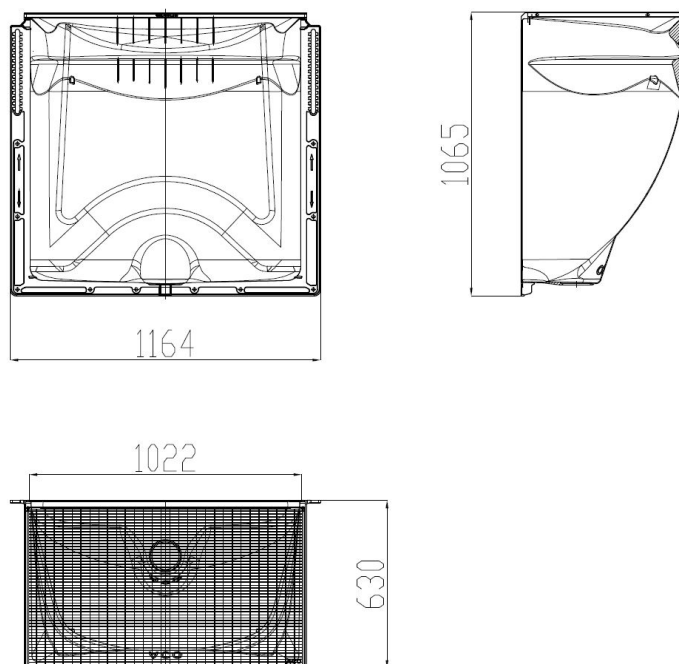

## Cour anglaise 1000x1000x600mm / grille caillebotis maille 30x10mm / piéton / kit de montage

## Avantages

- Robuste : coque en Polypropylène renforcé de fibre de verre
- Stabilité : rainures de renforcement
- Luminosité maximale : matériau parfaitement lisse et blanc
- Esthétisme : grille en accord avec l'aménagement extérieur
- Installation simple et rapide grâce à un ajustement en hauteur : l'épaulement de fixation comporte deux plages de réglage permettant une souplesse d'ajustement en hauteur jusqu'à 28 cm, kit de montage inclus
- Sécurité : fixation de la grille par un système anti-effraction
- Orifice d'évacuation prêt à être raccordé au système de drainage existant
- Accès PMR
- Usage piéton

## Description produit

- Système d'apport de lumière pour les pièces en sous-sol
- Adapté à une fenêtre de 100x100 cm (largeur x hauteur)
- Grille caillebotis en acier galvanisé, maille 30x10 mm
- Kit de fixation avec système anti-effraction et notice de pose

## Données techniques

Article	Profondeur (mm)	Largeur extérieure (mm)	Largeur (mm)	Hauteur (mm)	Surface de ventilation (cm <sup>2</sup> )	Poids (kg)
375010	630	1164	1022	1065	4970	24,6