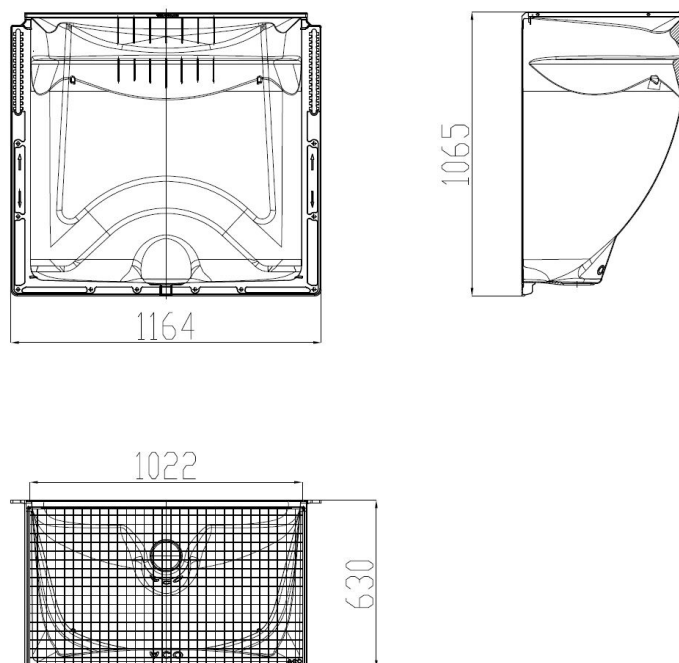

Cour anglaise 1000x1000x600mm / grille caillebotis maille 30x30mm / piéton / kit de montage

Informations produit

Avantages

- Robuste : coque en Polypropylène renforcé de fibre de verre
- Stabilité : rainures de renforcement
- Luminosité maximale : matériau parfaitement lisse et blanc
- Esthétisme : grille en accord avec l'aménagement extérieur
- Installation simple et rapide grâce à un ajustement en hauteur : l'épaulement de fixation comporte deux plages de réglage permettant une souplesse d'ajustement en hauteur jusqu'à 28 cm, kit de montage inclus
- Sécurité : fixation de la grille par un système anti-effraction
- Orifice d'évacuation prêt à être raccordé au système de drainage existant
- Usage piéton

Description produit

- Système d'apport de lumière pour les pièces en sous-sol
- Adapté à une fenêtre de 100x100 cm (largeur x hauteur)
- Grille caillebotis en acier galvanisé, maille 30x30 mm
- Kit de fixation avec système anti-effraction et notice de pose

Options disponibles :

- siphon avec clapet anti-retour et crépine
- rehausses fixes ou ajustable

Données techniques

Article	Profondeur (mm)	Largeur extérieure (mm)	Largeur (mm)	Hauteur (mm)	Surface de ventilation (cm ²)	Poids (kg)
375009	630	1164	1022	1065	5450	19,7